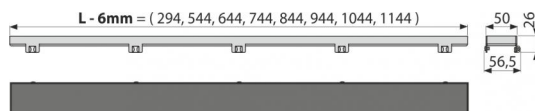

FLOOR-850

Rošt pre vloženie dlažby

**Použitie**

Pre podlahové žľaby ALCA: APZ6, APZ106, APZ1006, APZ1106, APZ16, APZ116, APZ1016, APZ1116

Pre vloženie dlažby alebo vodeodolného dreva do hrúbky 12 mm

Vlastnosti

- Dno roštu je prelepené pásom s hrubým povrchom pre bezpečné prilepenie vlozenej dlažby
- Materiál: nerezová oceľ AISI 304, DIN 1.4301
- Nerezový rošt FLOOR pre vloženie dlažby alebo vodovzdorného dreva

Rozsah dodávky

- Demontážny háčik
- Hrebeň na nanášanie lepidla do roštu
- Nerezový rošt FLOOR

Objednací kód, Logistické informácie

Kód	EAN	Hmotnosť (kus balenie paleta)	Rozmer (kus balenie)	Množstvo (balenie paleta)
FLOOR-850	8595580506162	850 mm 0,9123 0,9123 0,0000 kg	860×35×65 860×65×35 mm	1 ps