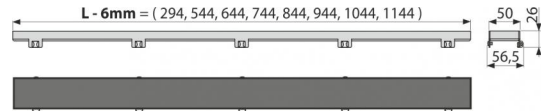

FLOOR-750

Rošt pre vloženie dlažby

**Použitie**

Pre podlahové žľaby ALCA: APZ6, APZ106, APZ1006, APZ1106, APZ16, APZ116, APZ1016, APZ1116

Pre vloženie dlažby alebo vodeodolného dreva do hrúbky 12 mm

Vlastnosti

- Dno roštu je preplepené pásom s hrubým povrchom pre bezpečné prilepenie vlozenej dlažby
- Materiál: nerezová oceľ AISI 304, DIN 1.4301
- Nerezový rošt FLOOR pre vloženie dlažby alebo vodovzdorného dreva

Rozsah dodávky

- Demontážny háčik
- Hrebeň na nanášanie lepidla do roštu
- Nerezový rošt FLOOR

Objednací kód, Logistické informácie

Kód	EAN	Hmotnosť (kus balenie paleta)	Rozmer (kus balenie)	Množstvo (balenie paleta)
FLOOR-750	8595580506148	750 mm 0,8277 0,8277 0,0000 kg	760×35×65 35×65×760 mm	1 ps