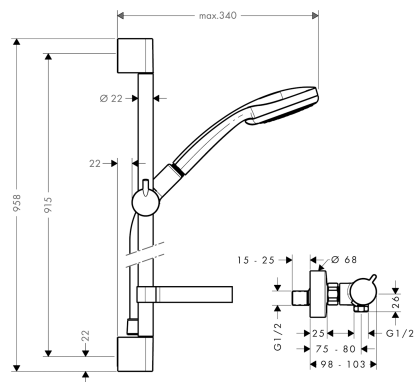

Croma 100**Multi sprchová souprava na stěnu s termostatem Ecostat Comfort a sprchovou tyčí 90 cm**Povrchové úpravy: **chrom** Číslo položky: **27085000****Popis****Vlastnosti**

- obsahuje: ruční sprcha, sprchový termostát, sprchová tyč, jezdec, miska na mýdlo, sprchová hadice
- druh proudu: Rain, MonoRain, masážní proud
- přepínání druhů proudu otočením disku vodních paprsků
- maximální průtok při 0,3 MPa: 17 l/min
- profil tyče: kulatý
- průměr tyče: 22 mm
- úhel sklonu měnitelný o 90°, jezdec je možno natočit vlevo a vpravo, nahoru a dolů
- min. průtokový tlak: 0,1 MPa
- součásti dodávky: sprchový systém na stěnu, rozety, etážky, sítko nečistot, upevňovací materiál, montážní návod

Technologie**Obrázek výrobku****Kótovaný výkres**

Croma 100**Multi sprchová souprava na stěnu s termostatem Ecostat Comfort a sprchovou tyčí 90 cm**Povrchové úpravy: **chrom** Číslo položky: **27085000****Příklad montáže**