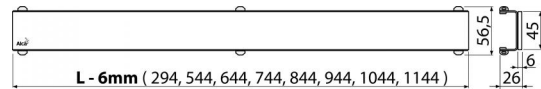

GL1204-750

GLASS – Rošt pre líniový podlahový žlab, sklo-čierna

Použitie

Pre podlahové žľaby ALCA: APZ6, APZ106, APZ1006, APZ1106, APZ16, APZ116, APZ1016, APZ1116

Vlastnosti

- Materiál: sklo, nerezová oceľ DIN 1.4301
- Základom je nerezový U-profil, na ktorom je nalepená leštená masívna doska z kaleného skla

Rozsah dodávky

- Demontážny háčik
- Plastová podpierka roštu
- Rošt

Objednací kód, Logistické informácie

Kód	EAN	Hmotnosť (kus | balenie | paleta)	Rozmer (kus | balenie)	Množstvo (balenie | paleta)
GL1204-750	8595580508500	750 mm 1,3562 | 0,0000 | 0,0000 kg	800x0xØ60 | – mm	1 | – ps

Záruky	Colný kód	Normy
2/3 rokov	73269098	EN 1253

Technické parametre

- Trieda zaťaženia H15 150 kg