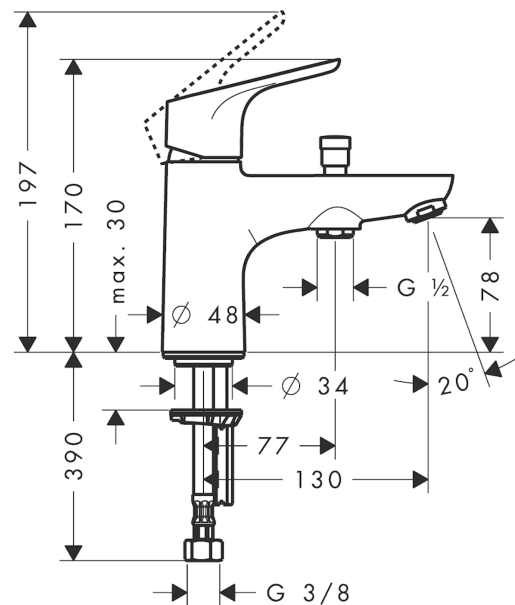

Focus

Páková vanová a sprchová baterie Monotrou

Povrchové úpravy: **chrom** Číslo položky: **31930000**

Popis

Vlastnosti

- výtok 130 mm
- druh proudu baterie: normální proud
- maximální průtok při 0,3 MPa: 20 l/min
- minimální provozní tlak: 0,1 MPa
- maximální provozní tlak: 1,0 MPa
- zpětný ventil
- vhodné pro průtokový ohřivač
- součásti dodávky: páková vanová/sprchová baterie, přívodní hadice, upevnění dřívku, montážní návod

Technologie

Obrázek výrobku

Kótovaný výkres

Průtokový diagram