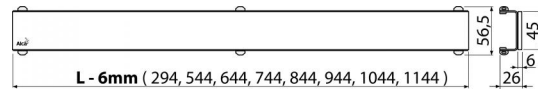

GL1204-850

GLASS – Rošt pre líniový podlahový žľab, sklo-čierna

Použitie

Pre podlahové žľaby ALCA: APZ6, APZ106, APZ1006, APZ1106, APZ16, APZ116, APZ1016, APZ1116

Vlastnosti

- Materiál: sklo, nerezová oceľ DIN 1.4301
- Základom je nerezový U-profil, na ktorom je nalepená leštená masívna doska z kaleného skla

Rozsah dodávky

- Demontážny háčik
- Plastová podpierka roštu
- Rošt

Objednací kód, Logistické informácie

Kód	EAN	Hmotnosť (kus balenie paleta)	Rozmer (kus balenie)	Množstvo (balenie paleta)
GL1204-850	8595580508562	850 mm 1,6132 0,0000 0,0000 kg	1200x0xØ60 – mm	1 – ps