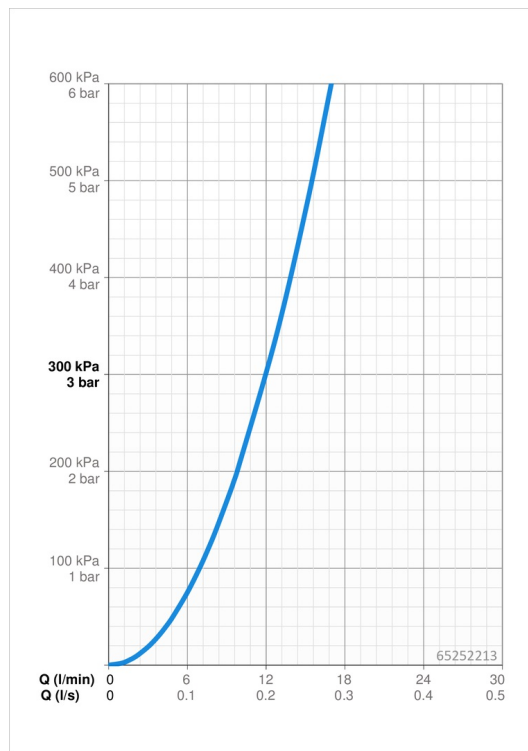

Predpisy

Smernica o EU **C E 2014/30/EU , 2014/35/EU , 2011/65/EU**
Norma EN **EN 200 , EN 15091, EN 1111**
Trieda ochrany **IP 55 / transformer IP 20**