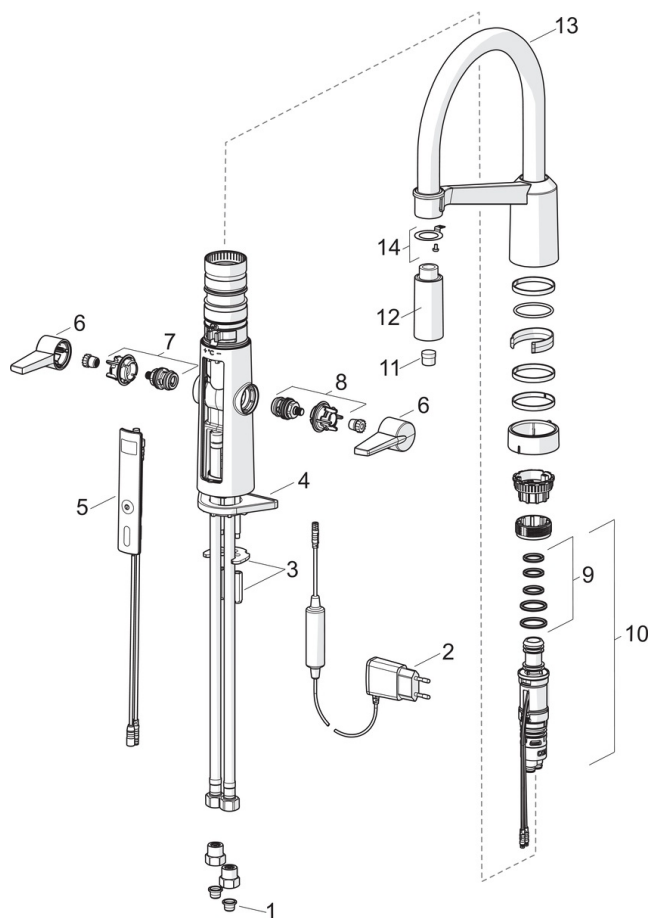

EAN: 4057304004513
static.hansa.com/65252213

- Kuchyňa
- Verejné a poloverejné
- Hybridná, Zásuvkový transformátor
- Stojanková
- Chróm
- Otočné výtokové rameno
- Páka Easy-Grip - pre ľahké uchopenie, Dve ovládacie páky / rukoväte
- Tlačný prepínač, Automatické vrátenie prepínača do pôvodnej polohy
- Vytahovacia ručná sprcha
- Uzatvárací vršok s keramickými doštičkami, Zmiešavací ventil pre ručné nastavenie teploty vody, Filter, filtre na nečistoty
- Autofocus senzor s automatickým zaostrovaním, Solenoidový /elektromagnetický/ ventil riadený impulzom, Napájací zdroj, Svetelná indikácia funkcií
- Flexibilné pripojovacie hadičky
- Povrchy prichádzajúce do styku s pitnou vodou obsahujú menej ako 0,3% olova, Vodné cesty bez poniklovania, Možnosť ďalšieho nastavenia softvéru pomocou tlačidla
- Soft- and Needle-Spray
- 2-prúdová

Elektronické vlastnosti

Elektrické pripojenie **230 / 5 V**

Predpisy

Smernica o EU **C E 2014/30/EU , 2014/35/EU , 2011/65/EU**
 Norma EN **EN 200 , EN 15091, EN 1111**
 Trieda ochrany **IP 55 / transformer IP 20**

Náhradné diely

SP65252213

Název	Kód
01 Vstupný, čistiaci filter	59914085
02 Elektronický box	59914138
03 Upevňovacia podložka s maticami	59914132
04 Podložka	59910008
05 Užívateľské rozhranie	59914139
06 Ovládacia rukoväť	59914140
07 Vršok pre teplú vodu	59914141
08 Vršok pre studenú vodu	59914142
09 Tesnenie sada	59914144
10 Regulátor teploty	59914585
11 Aerátor	59914583
12 Shower head	59914584
13 Vysoký výtok	59914582
14 Fixing part	59914615