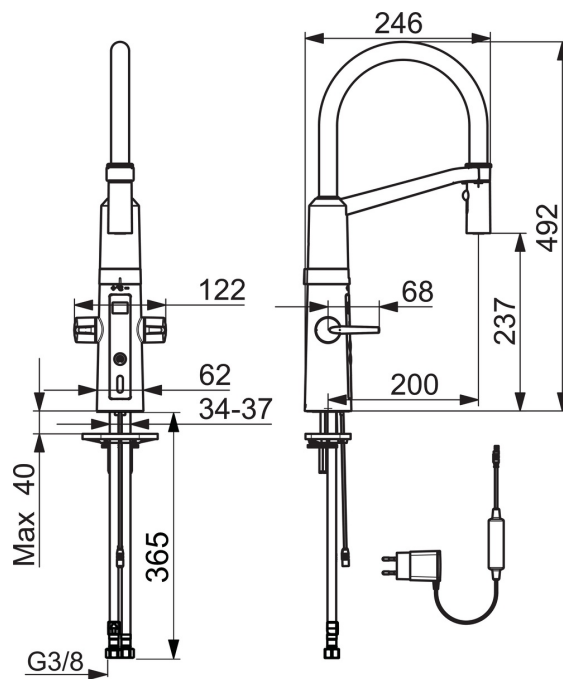

Technické údaje

Vlastnosti prietoku

Prietok pri tlaku 3 bar **12.0 l/min**

Technické vlastnosti

Veľkosť DN (menovitý rozmer) **DN15**
 Dodávka teplej vody **max. +70°C**
 Pracovný tlak **1-10 bar**
 Spojovacia veľkosť **G3/8**
 Projection **200 mm**
 Materiál **Mosadz/Plast**

Elektronické vlastnosti

Elektrické pripojenie **230 / 5 V**

Predpisy

Smernica o EU **C E 2014/30/EU , 2014/35/EU , 2011/65/EU**
 Norma EN **EN 200 , EN 15091, EN 1111**
 Trieda ochrany **IP 55 / transformer IP 20**

Náhradné diely

SP65252213

Název	Kód
01 Vstupný, čistiaci filter	59914085
02 Elektronický box	59914138
03 Upevňovacia podložka s maticami	59914132
04 Podložka	59910008
05 Užívateľské rozhranie	59914139
06 Ovládacia rukoväť	59914140
07 Vršok pre teplú vodu	59914141
08 Vršok pre studenú vodu	59914142
09 Tesnenie sada	59914144
10 Regulátor teploty	59914585
11 Aerátor	59914583
12 Shower head	59914584
13 Vysoký výtok	59914582
14 Fixing part	59914615