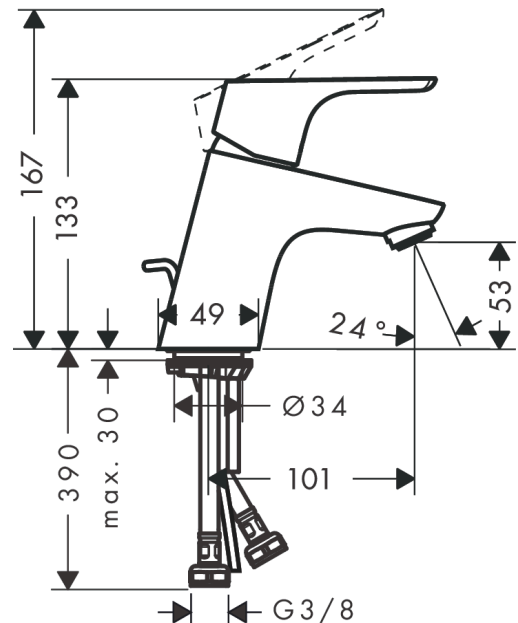

Focus

Páková umyvadlová baterie 70 s odtokovou soupravou s táhlem

Povrchové úpravy: **chrom** Číslo položky: **31730000**

Popis

Vlastnosti

- obsahuje: páková umyvadlová baterie, odtoková souprava
- ComfortZone 70
- varianta rukojeti: páčka
- výtok 101 mm
- druh proudu: normální proud
- maximální průtok při 0,3 MPa: 5 l/min
- vhodné pro průtokový ohřivač
- odtoková souprava s táhlem
- materiál odtokové soupravy: kov
- způsob připojení: převlečné matky G 3/8
- rozměr přívodů: DN15
- třída hlučnosti: I

Technologie

Obrázek výrobku

Kótovaný výkres

Průtokový diagram