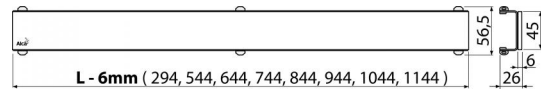

GL1204-950

GLASS – Rošt pre líniový podlahový žlab, sklo-čierna

Použitie

Pre podlahové žľaby ALCA: APZ6, APZ106, APZ1006, APZ1106, APZ16, APZ116, APZ1016, APZ1116

Vlastnosti

- Materiál: sklo, nerezová oceľ DIN 1.4301
- Základom je nerezový U-profil, na ktorom je nalepená leštená masívna doska z kaleného skla

Rozsah dodávky

- Demontážny háčik
- Plastová podpierka roštu
- Rošt

Objednací kód, Logistické informácie

Kód	EAN	Hmotnosť (kus balenie paleta)	Rozmer (kus balenie)	Množstvo (balenie paleta)
GL1204-950	8595580508586	950 mm 1,7508 0,0000 0,0000 kg	1200x0xØ60 – mm	1 – ps

Záruky	Colný kód	Normy
2/3 rokov	73269098	EN 1253

Technické parametre

- Trieda zaťaženia H15 150 kg