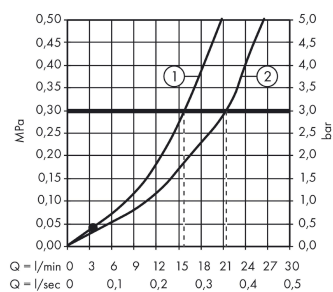

Focus

Páková vanová baterie na stěnu

Povrchové úpravy: **chrom** Číslo položky: **31940000**

Popis

Vlastnosti

- výtok 180 mm
- druh proudu baterie: normální proud
- maximální průtok při 0,3 MPa: 19,8 l/min
- průtok vanovým výtokem (při 0,3 MPa): 19,8 l/min
- průtok přívodem k ruční sprše (při 0,3 MPa): 15,4 l/min
- min. průtokový tlak: 0,1 MPa
- minimální provozní tlak: 0,1 MPa
- maximální provozní tlak: 1,0 MPa
- zpětný ventil
- vhodné pro průtokový ohřívač
- součásti dodávky: Páková vanová baterie, rozety, etážky, montážní návod

Technologie

Obrázek výrobku

Kótovaný výkres

Průtokový diagram

- ① Shower outlet with 1B-resistance
- ② Odtok vany