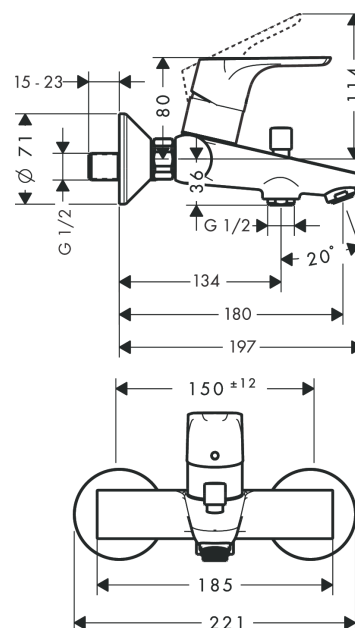

Focus

Páková vanová baterie na stěnu

Povrchové úpravy: **chrom** Číslo položky: **31940000**

Popis

Vlastnosti

- výtok 180 mm
- druh proudu baterie: normální proud
- maximální průtok při 0,3 MPa: 19,8 l/min
- průtok vanovým výtokem (při 0,3 MPa): 19,8 l/min
- průtok přívodem k ruční sprše (při 0,3 MPa): 15,4 l/min
- min. průtokový tlak: 0,1 MPa
- minimální provozní tlak: 0,1 MPa
- maximální provozní tlak: 1,0 MPa
- zpětný ventil
- vhodné pro průtokový ohřívač
- součásti dodávky: Páková vanová baterie, rozety, etážky, montážní návod

Technologie

Obrázek výrobku

Kótovaný výkres

Průtokový diagram

- ① Shower outlet with 1B-resistance
- ② Odtok vany