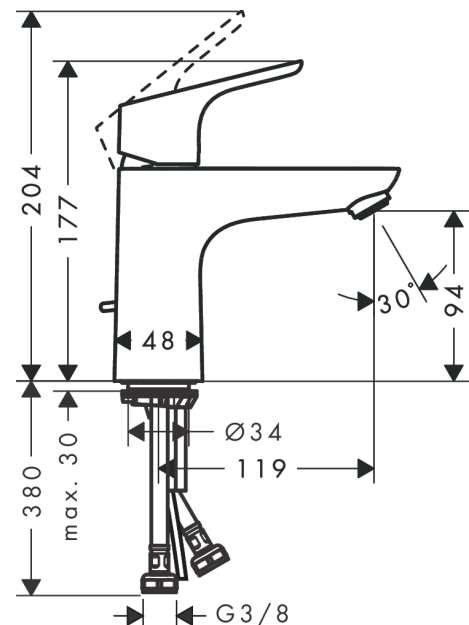

Kótovaný výkres