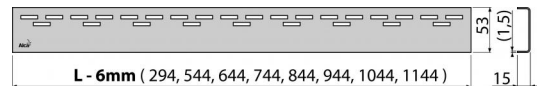

HOPE-300M

Rošt pre líniový podlahový žlab, nerez-mat

Použitie

Pre podlahové žľaby ALCA: APZ1, APZ101, APZ1001, APZ1101, APZ4, APZ104, APZ1004, APZ1104, APZ12, APZ22, APZ2012, APZ2022

Vlastnosti

- Materiál: nerezová oceľ AISI 304, DIN 1.4301
- Povrch: nerez mat

Rozsah dodávky

- Demontážny háčik
- Plastová vymedzovacia opierka
- Rošt

Objednací kód, Logistické informácie

Kód	EAN	Hmotnosť (kus | balenie | paleta)	Rozmer (kus | balenie)	Množstvo (balenie | paleta)
HOPE-300M	8595580542986	300 mm 0,2415 | 0,0000 | 0,0000 kg	340×20×55 | – mm	1 | – ps

Záruky	Colný kód	Normy
2/3 rokov	73269098	EN 1253

Technické parametre

- Trieda zaťaženia K3 300 kg