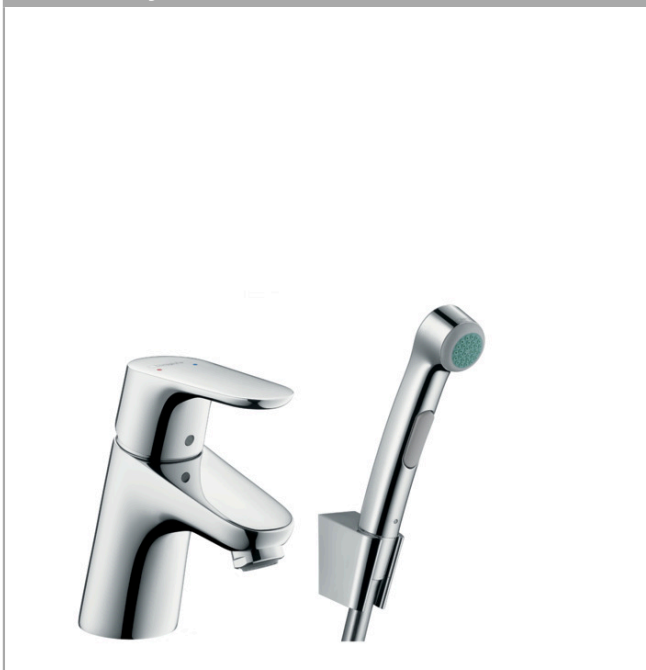

Focus

Páková umyvadlová baterie 70 s ruční sprchou Bidette a sprchovou hadicí 160 cm

Povrchové úpravy: **chrom** Číslo položky: **31926000**

Popis

Vlastnosti

- obsahuje: páková umyvadlová baterie, ruční sprcha Bidette, sprchový držák, sprchová hadice
- varianta rukojeti: páčka
- maximální průtok při 0,3 MPa: 5 l/min
- vhodné pro průtokový ohřívač
- způsob připojení: převlečné matky G 3/8
- rozměr přívodů: DN15
- třída hlučnosti: I
- není součástí: odtoková souprava

Technologie

Obrázek výrobku