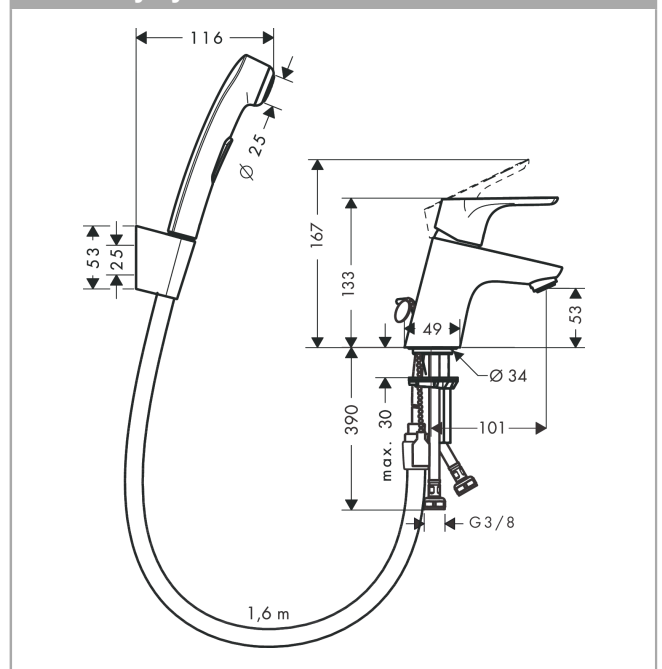

Kótovaný výkres