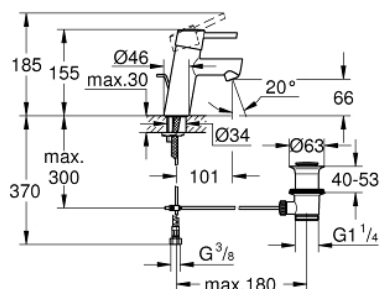

## 32 204 10E CONCETTO CONCETTO PÁKOVÁ UMÝVADLOVÁ BATÉRIA, DN 15 S-SIZE

### POPIS PRODUKTU

- 1-otvorová montáž
- kovová páka
- keramická kartuša 28 mm s technológiou

## 32 204 10E CONCEPTO CONCEPTO PÁKOVÁ UMÝVADLOVÁ BATÉRIA, DN 15 S-SIZE

### NÁHRADNÉ DIELY

- 1: Kompletná páka (Č. obj. 46753000)
- 2: Upevň.krúžok (Č. obj. 46715000)
- 3: Kartuša (Č. obj. 46580000)
- 4: Perlátor (Č. obj. 13935000)
- 5: Tiahlo (Č. obj. 46739000)
- 6: Kontraskrutkový spoj (Č. obj. 46249000)
- 7: odpadová garnitúra DN 32 (Č. obj. 28910000)
- 7.1: Zátka (Č. obj. 07182000)
- 7.2: Excentrická ovládacia páka (Č. obj. 07052000)
- 8: Montážny kľúč (Č. obj. 19017000)\*
- 9: Excentrická ovládacia páka (Č. obj. 07341000)\*
- 10: rozeta (Č. obj. 48165000)\*