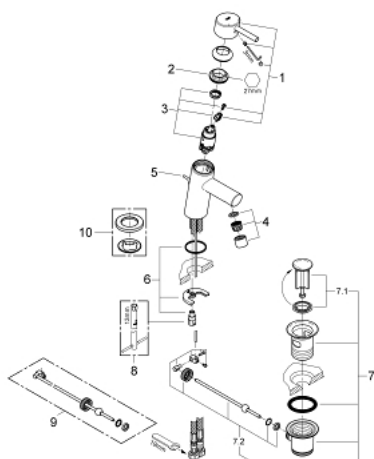

### POPIS PRODUKTU

- 1-otvorová montáž
- kovová páka
- keramická kartuša 28 mm s technológiou

### GROHE SilkMove

- obmedzovač teploty
- chrómový povrch s **GROHE StarLight**
- **GROHE EcoJoy** SpeedClean perlátor 5,7 l/min
- **GROHE FastFixation** rýchlomontážny systém s centrovacou pomôckou
- odtoková súprava DN 32
- flexi prípojné hadičky
- skupina armatúr I, preskúšané podľa DIN 4109

## 32 204 10E CONCEPTO CONCEPTO PÁKOVÁ UMÝVADLOVÁ BATÉRIA, DN 15 S-SIZE

### NÁHRADNÉ DIELY

- 1: Kompletná páka (Č. obj. 46753000)
- 2: Upevň.krúžok (Č. obj. 46715000)
- 3: Kartuša (Č. obj. 46580000)
- 4: Perlátor (Č. obj. 13935000)
- 5: Tiahlo (Č. obj. 46739000)
- 6: Kontraskrutkový spoj (Č. obj. 46249000)
- 7: odpadová garnitúra DN 32 (Č. obj. 28910000)
- 7.1: Zátka (Č. obj. 07182000)
- 7.2: Excentrická ovládacia páka (Č. obj. 07052000)
- 8: Montážny kľúč (Č. obj. 19017000)\*
- 9: Excentrická ovládacia páka (Č. obj. 07341000)\*
- 10: rozeta (Č. obj. 48165000)\*