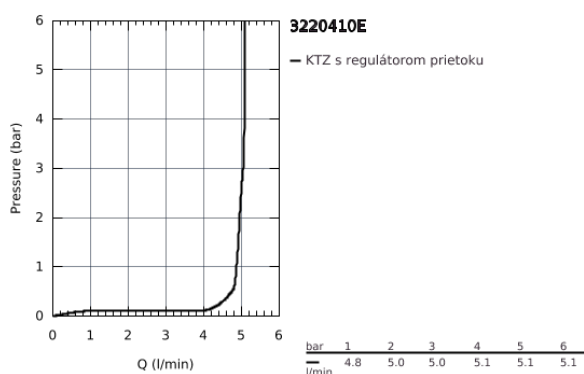

GROHE SilkMove

- obmedzovač teploty
- chrómový povrch s **GROHE StarLight**
- **GROHE EcoJoy** SpeedClean perlátor 5,7 l/min
- **GROHE FastFixation** rýchlomontážny systém s centrovacou pomôckou
- odtoková súprava DN 32
- flexi prípojné hadičky
- skupina armatúr I, preskúšané podľa DIN 4109