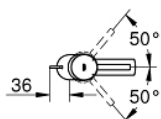

GROHE SilkMove

- obmedzovač teploty
- chrómový povrch s **GROHE StarLight**
- **GROHE EcoJoy** SpeedClean perlátor 5,7 l/min
- **GROHE FastFixation** rýchlomontážny systém s centrovacou pomôckou
- odtoková súprava DN 32
- flexi prípojné hadičky
- skupina armatúr I, preskúšané podľa DIN 4109