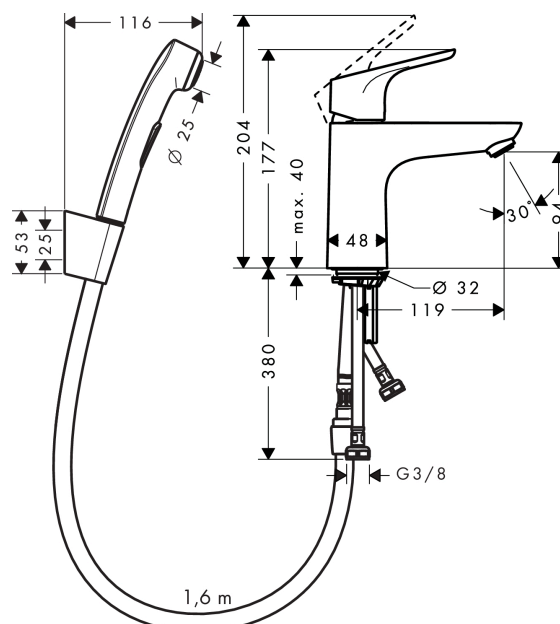

Focus

Páková umyvadlová baterie 100 s ruční sprchou Bidette a sprchovou hadicí 160 cm

Povrchové úpravy: **chrom** Číslo položky: **31927000**

Popis

Vlastnosti

- obsahuje: páková umyvadlová baterie, ruční sprcha Bidette, sprchový držák, sprchová hadice, odtoková souprava
- varianta rukojeti: páčka
- výtok 119 mm
- druh proudu: normální proud
- druh proudu sprchy Bidette: sprchový proud
- maximální průtok při 0,3 MPa: 5 l/min
- vhodné pro průtokový ohřivač
- odtoková souprava push-open (ovládání zatlačením na zátku, pro umyvadlo s přepadem)
- způsob připojení: převlečné matky G 3/8
- rozměr přívodů: DN15

Technologie

Obrázek výrobku

Kótovaný výkres

Průtokový diagram