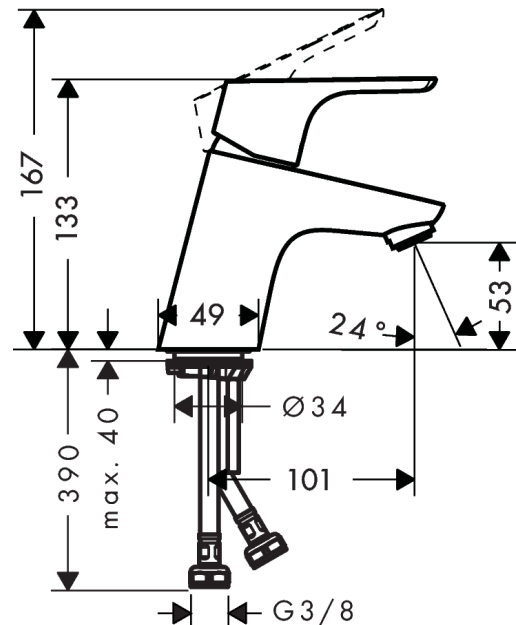

Kótovaný výkres