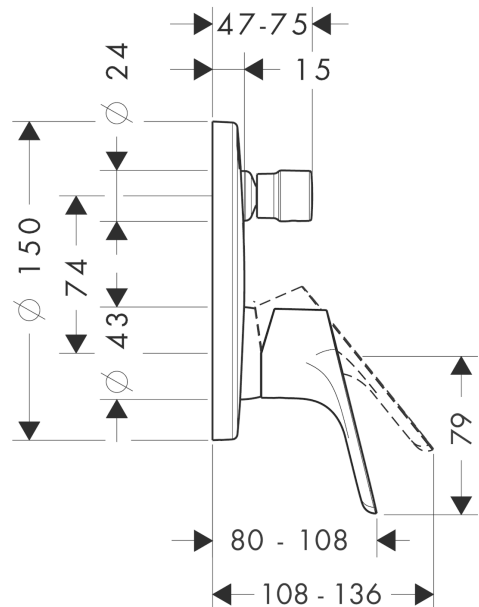

Focus

Páková vanová baterie pod omítku

Povrchové úpravy: **chrom** Číslo položky: **31945000**

Popis

Vlastnosti

- průtok horním výstupem: 21 l/min
- průtok dolním výstupem: 29 l/min
- min. průtokový tlak: 0,1 MPa
- minimální provozní tlak: 0,1 MPa
- maximální provozní tlak: 1,0 MPa
- součásti dodávky: Páková vanová baterie, instalační blok, upevňovací materiál, montážní návod
- není součástí: základní těleso

Obrázek výrobku

Kótovaný výkres

Průtokový diagram