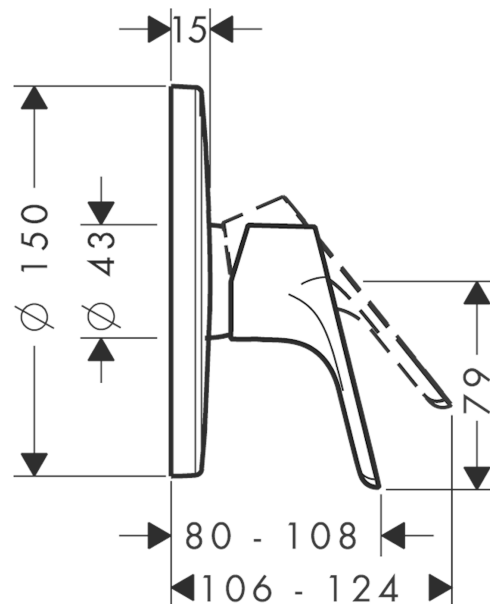

Focus

Páková sprchová baterie pod omítku

Povrchové úpravy: **chrom** Číslo položky: **31965000**

Popis

Vlastnosti

- počet spotřebičů: 1 spotřebič
- způsob připojení: základní těleso
- maximální průtok při 0,3 MPa: 29,3 l/min
- minimální provozní tlak: 0,1 MPa
- maximální provozní tlak: 1,0 MPa
- součásti dodávky: páková sprchová baterie, instalační blok, upevňovací materiál, montážní návod
- není součástí: základní těleso

Obrázek výrobku

Kótovaný výkres

Průtokový diagram