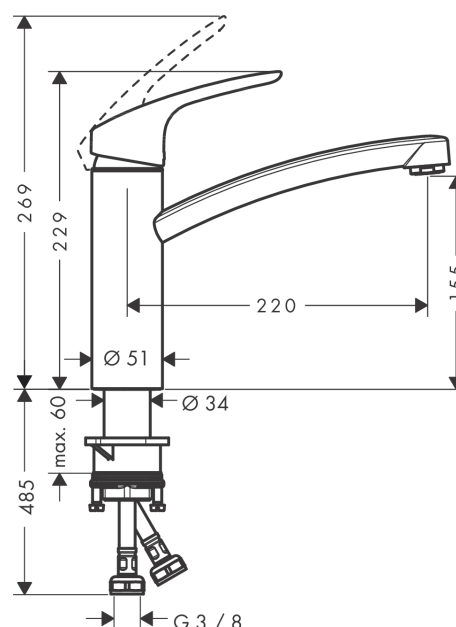

Focus M41

kuchyňská páková baterie 160, 1jet

Povrchové úpravy: chrom Číslo položky: 31806000

Popis

Vlastnosti

- ComfortZone 160
- rozsah otáčení 360°
- normální proud
- maximální průtok při 0,3 MPa: 12 l/min
- vhodné pro průtokový ohřívač
- součástí dodávky: páková kuchyňská baterie, přírodní hadice, upevnění dřívku, montážní návod

Technologie

Obrázek výrobku

Kótovaný výkres

Průtokový diagram