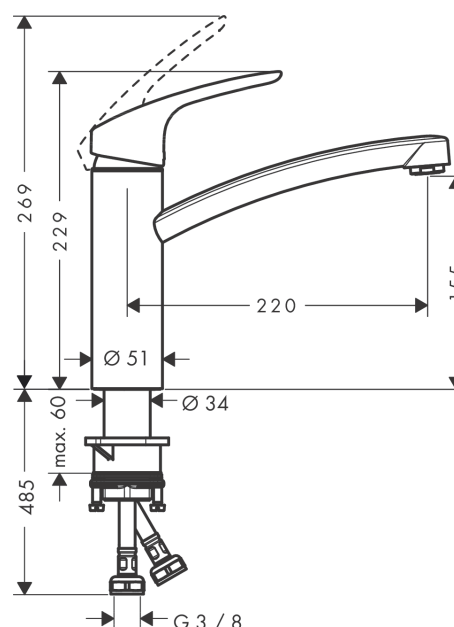

Kótovaný výkres