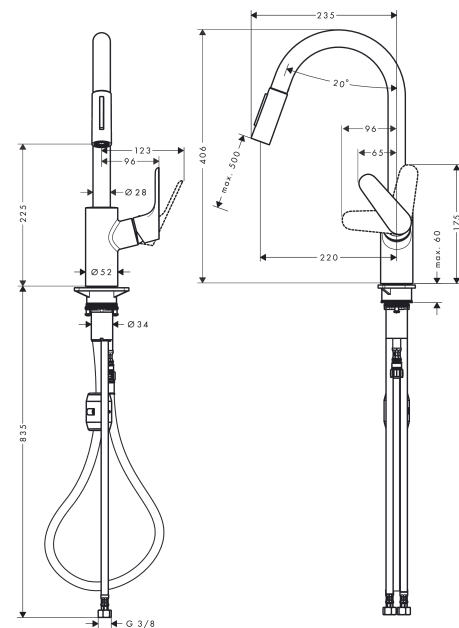

Focus M41

kuchyňská páková baterie 240, vytahovatelná sprška, 2jet

Povrchové úpravy: chrom Číslo položky: 31815000

Popis

Vlastnosti

- ComfortZone 240
- rozsah otáčení 110° / 150°
- laminární proud, sprchový proud
- sprchový proud aretovatelný, přepínání proudu stiskem tlačítka a automatické zpětné přepnutí proudu při zavření armatury
- magnetický držák sprchy MagFit
- hadice spršky s rychlospojkou Quick-Connect
- maximální průtok při 0,3 MPa: 10 l/min
- vhodné pro průtokový ohřívač
- součástí dodávky: páková kuchyňská baterie, přívodní hadice, upevnění dřívku, servisní klíč, montážní návod

Technologie

Ocenění za design

Obrázek výrobku

Kótovaný výkres

Průtokový diagram