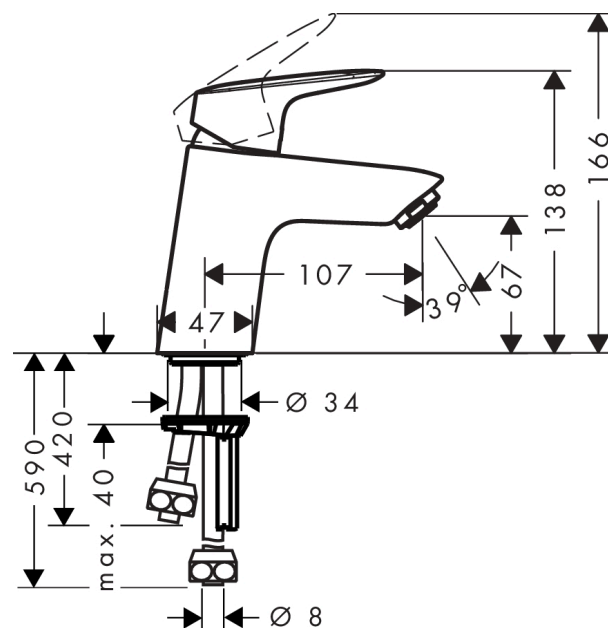

Logis

Páková umyvadlová baterie 70 pro beztlakové ohřivače vody, s odtokovou soupravou Push-Open

Povrchové úpravy: **chrom** Číslo položky: **71074000**

Popis

Vlastnosti

- pro beztlakové ohřivače vody
- obsahuje: páková umyvadlová baterie, odtoková souprava
- ComfortZone 70
- varianta rukojeti: páčka
- výtok 107 mm
- druh proudu: normální proud
- maximální průtok při 0,3 MPa: 5 l/min
- odtoková souprava push-open (ovládání zatlačením na zátku, pro umyvadlo s přepadem)
- materiál odtokové soupravy: syntetika
- způsob připojení: příklady měděnými trubkami
- třída hlučnosti: I

Technologie

Obrázek výrobku

Kótovaný výkres

Průtokový diagram