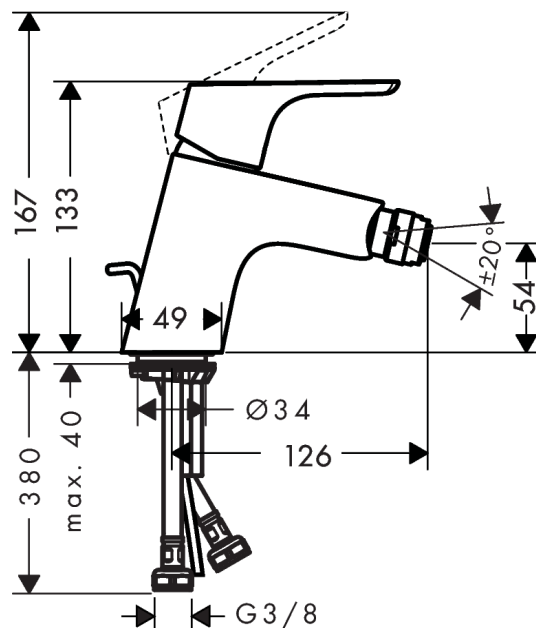

Focus

Páková bidetová baterie s odtokovou soupravou s táhlem

Povrchové úpravy: **chrom** Číslo položky: **31920000**

Popis

Vlastnosti

- obsahuje: páková bidetová baterie, odtoková souprava
- výtok 126 mm
- perlátor s kulovým kloubem
- druh proudu: normální proud
- vhodné pro průtokový ohřívač
- materiál odtokové soupravy: kov
- způsob připojení: převlečné matky G 3/8
- součásti dodávky: páková bidetová baterie, přívodní hadice, upevnění dřívku, montážní návod

Technologie

Obrázek výrobku

Kótovaný výkres

Průtokový diagram