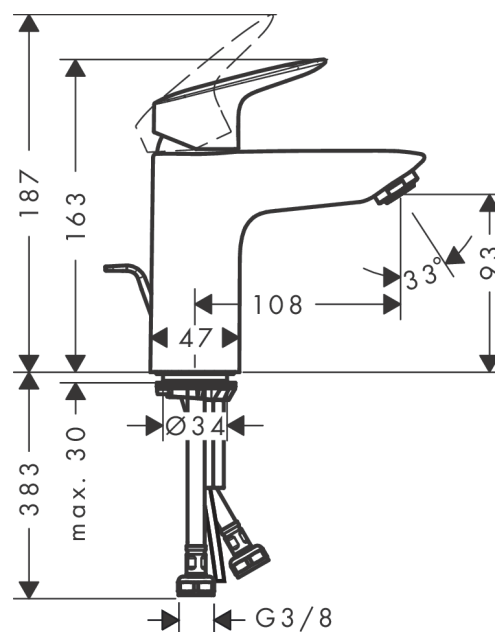

Logis**Páková umyvadlová baterie 100 CoolStart s odtokovou soupravou s táhlem**Povrchové úpravy: **chrom** Číslo položky: **71102000****Popis****Vlastnosti**

- obsahuje: páková umyvadlová baterie, odtoková souprava
- ComfortZone 100
- varianta rukojeti: páčka
- výtok 108 mm
- druh proudu: normální proud
- maximální průtok při 0,3 MPa: 5 l/min
- vhodné pro průtokový ohřívač
- odtoková souprava s táhlem
- materiál odtokové soupravy: syntetika
- způsob připojení: převlečné matky G 3/8
- rozměr přívodů: DN15
- třída hlučnosti: I
- studená voda v poloze uprostřed

Technologie**Obrázek výrobku****Kótovaný výkres**

Logis

Páková umyvadlová baterie 100 CoolStart s odtokovou soupravou s táhlem

Povrchové úpravy: **chrom** Číslo položky: **71102000**

Průtokový diagram