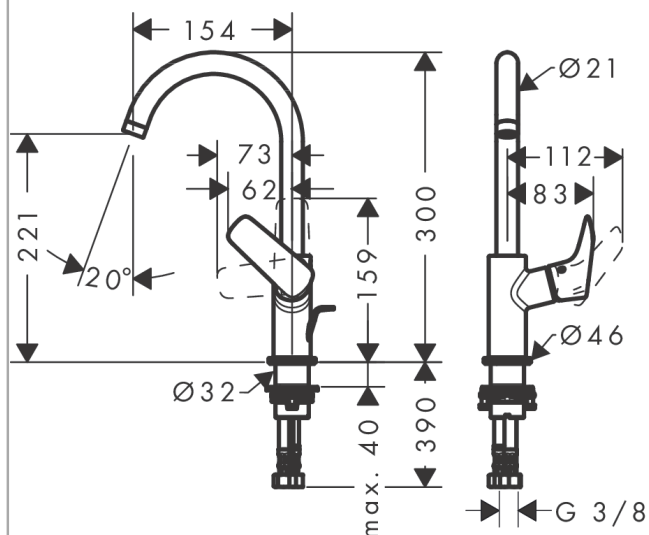

Logis

Páková umyvadlová baterie 210 s otočným výtokem a odtokovou soupravou s táhlem

Povrchové úpravy: **chrom** Číslo položky: **71130000**

Popis

Vlastnosti

- obsahuje: páková umyvadlová baterie, odtoková souprava
- ComfortZone 210
- varianta rukojeti: tyčkovitá rukojeť
- výtok 154 mm
- rozsah otáčení 120°
- druh proudu: normální proud
- maximální průtok při 0,3 MPa: 5 l/min
- vhodné pro průtokový ohřívač
- odtoková souprava s táhlem
- materiál odtokové soupravy: syntetika
- způsob připojení: převlečné matky G 3/8
- rozměr přívodů: DN15
- pozice páky na boku - není vhodné pro umývadlové mísy
- třída hlučnosti: I

Technologie

Obrázek výrobku

Kótovaný výkres

Logis

Páková umyvadlová baterie 210 s otočným výtokem a odtokovou soupravou s táhlem

Povrchové úpravy: **chrom** Číslo položky: **71130000**

Průtokový diagram