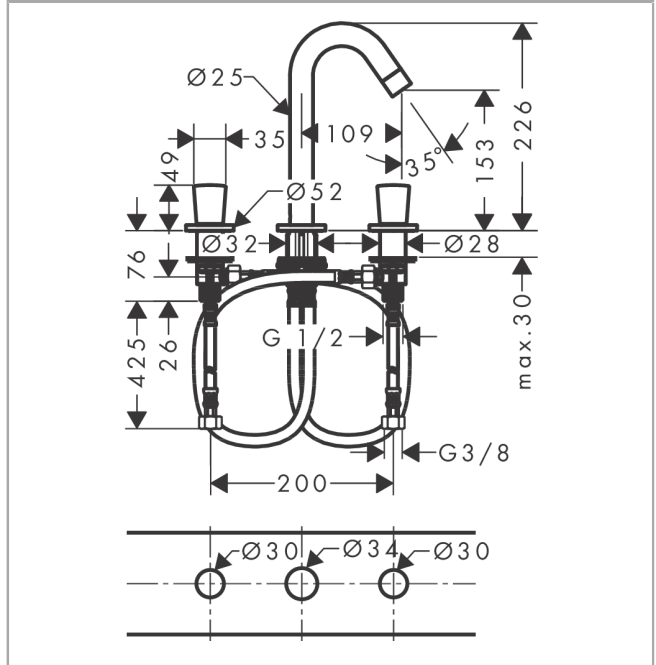

Logis

Tříotvorová umyvadlová baterie 150 s odtokovou soupravou s táhlem

Povrchové úpravy: **chrom** Číslo položky: **71133000**

Popis

Vlastnosti

- obsahuje: 3-otvorová umyvadlová armatura, odtoková souprava
- ComfortZone 150
- výtok 109 mm
- maximální průtok při 0,3 MPa: 5 l/min
- vhodné pro průtokový ohřívač
- odtoková souprava s táhlem
- materiál odtokové soupravy: syntetika
- způsob připojení: převlečné matky G 3/8
- rozměr přívodů: DN15
- třída hlučnosti: I

Technologie

Obrázek výrobku

Kótovaný výkres

Průtokový diagram

- ① With flow limiter
- ② Bez zařízení omezovač průtoku