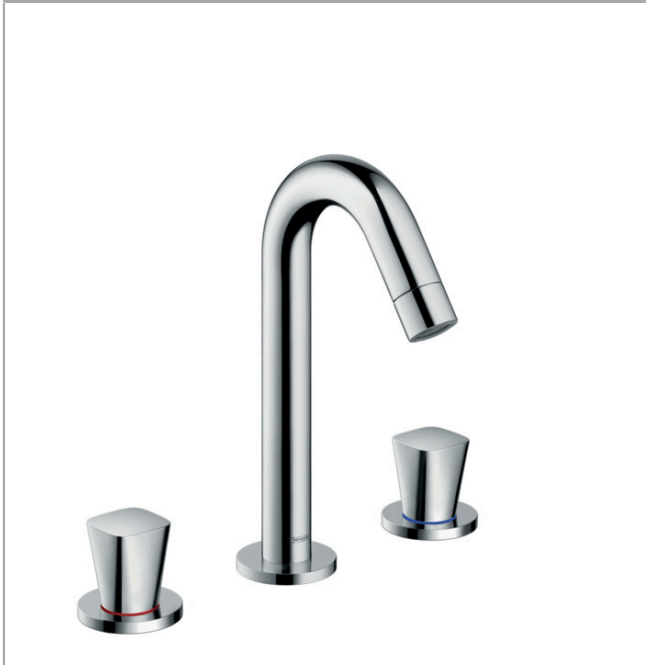

Logis

Tříotvorová umyvadlová baterie 150 s odtokovou soupravou s táhlem

Povrchové úpravy: **chrom** Číslo položky: **71133000**

Popis

Vlastnosti

- obsahuje: 3-otvorová umyvadlová armatura, odtoková souprava
- ComfortZone 150
- výtok 109 mm
- maximální průtok při 0,3 MPa: 5 l/min
- vhodné pro průtokový ohřívač
- odtoková souprava s táhlem
- materiál odtokové soupravy: syntetika
- způsob připojení: převlečné matky G 3/8
- rozměr přívodů: DN15
- třída hlučnosti: I

Technologie

Obrázek výrobku