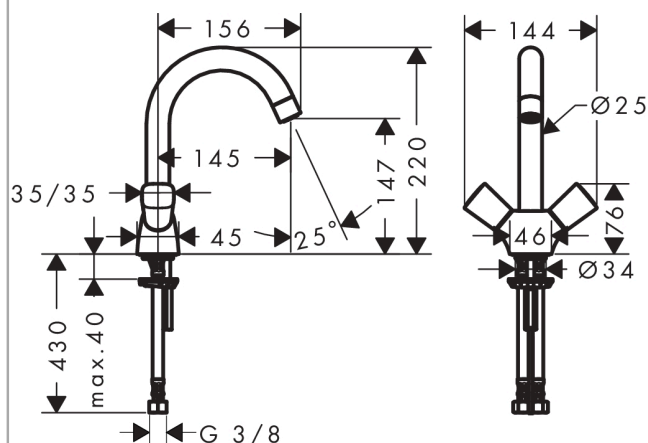

Logis

Umyvadlová baterie se dvěma kohouty 150 bez odtokové soupravy

Povrchové úpravy: **chrom** Číslo položky: **71221000**

Popis

Vlastnosti

- ComfortZone 150
- výtok 145 mm
- rozsah otáčení 120°
- druh proudu: normální proud
- maximální průtok při 0,3 MPa: 5 l/min
- vhodné pro průtokový ohřívač
- způsob připojení: převlečné matky G 3/8
- rozměr přívodů: DN15
- třída hlučnosti: I
- není součástí: odtoková souprava

Technologie

Obrázek výrobku

Kótovaný výkres

Průtokový diagram

- ① With flow limiter
- ② Bez zařízení omezovač průtoku