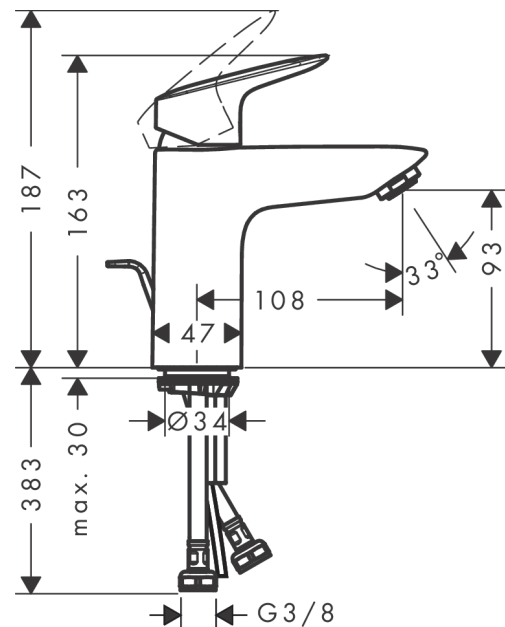

Logis

Páková umyvadlová baterie 100 s odtokovou soupravou s táhlem

Povrchové úpravy: **chrom** Číslo položky: **71100000**

Popis

Vlastnosti

- obsahuje: páková umyvadlová baterie, odtoková souprava
- ComfortZone 100
- varianta rukojeti: páčka
- výtok 108 mm
- druh proudu: normální proud
- maximální průtok při 0,3 MPa: 5 l/min
- vhodné pro průtokový ohřívač
- odtoková souprava s táhlem
- materiál odtokové soupravy: syntetika
- způsob připojení: převlečné matky G 3/8
- rozměr přívodů: DN15
- třída hlučnosti: I

Technologie

Obrázek výrobku

Kótovaný výkres

Průtokový diagram

- ① With flow limiter
- ② Bez zařízení omezovač průtoku