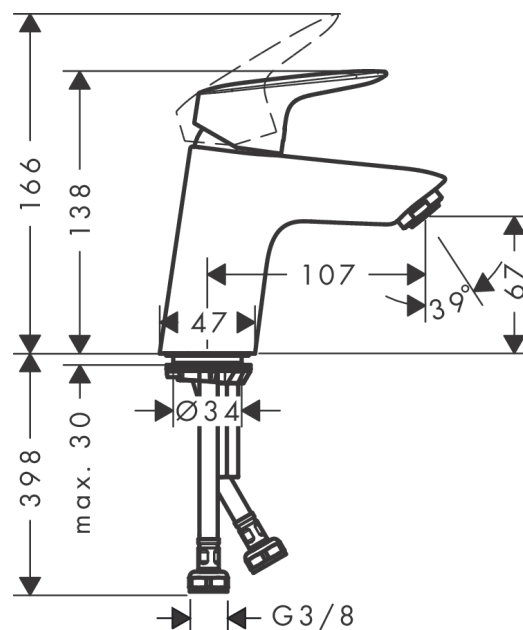

**Logis****Páková umyvadlová baterie 70 s odtokovou soupravou Push-Open**Povrchové úpravy: **chrom** Číslo položky: **71077000****Popis****Vlastnosti**

- obsahuje: páková umyvadlová baterie, odtoková souprava
- ComfortZone 70
- varianta rukojeti: páčka
- výtok 107 mm
- druh proudu: normální proud
- maximální průtok při 0,3 MPa: 5 l/min
- vhodné pro průtokový ohřívač
- odtoková souprava push-open (ovládání zatlačením na zátku, pro umyvadlo s přepadem)
- materiál odtokové soupravy: syntetika
- způsob připojení: převlečné matky G 3/8
- rozměr přívodů: DN15
- třída hlučnosti: I

**Technologie****Obrázek výrobku****Kótovaný výkres**

**Logis**

**Páková umyvadlová baterie 70 s odtokovou soupravou Push-Open**

Povrchové úpravy: **chrom** Číslo položky: **71077000**

**Průtokový diagram**