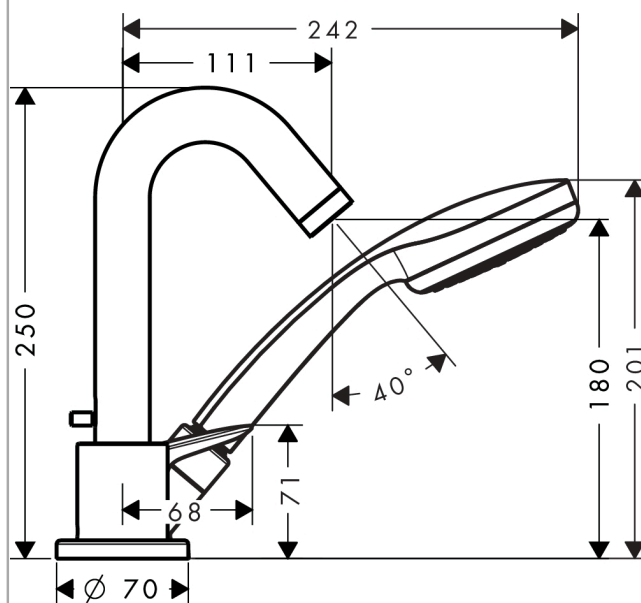

Logis

Tříotvorová páková baterie na okraj vany se sadou Secuflex

Povrchové úpravy: **chrom** Číslo položky: **71310000**

Popis

Vlastnosti

- obsahuje: 3-otvorová páková armatura na okraj vany, ruční sprcha, sprchový držák
- výtok 111 mm
- druh proudu baterie: normální proud
- druh proudu ruční sprchy: Rain
- maximální délka vytažení ruční sprchy: 110 cm
- průtok vanovým výtokem (při 0,3 MPa): 18 l/min
- průtok přívodem k ruční sprše (při 0,3 MPa): 15 l/min
- min. průtokový tlak: 0,1 MPa
- součásti dodávky: Tříotvorová páková baterie na okraj vany, silikonový sprej, montážní návod
- není součástí: základní těleso

Technologie

Obrázek výrobku

Kótovaný výkres

Průtokový diagram