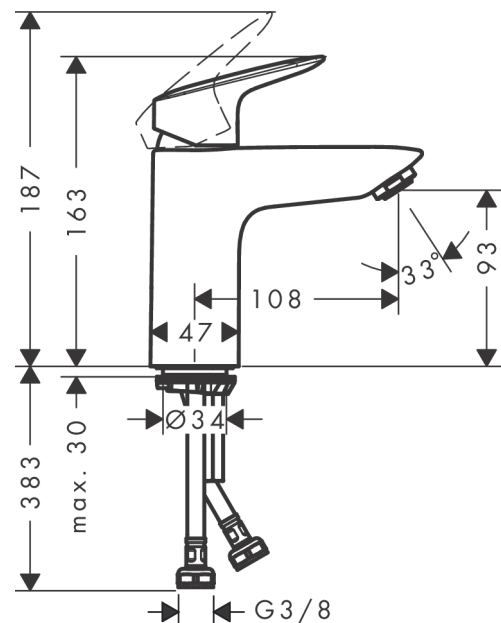

Kótovaný výkres