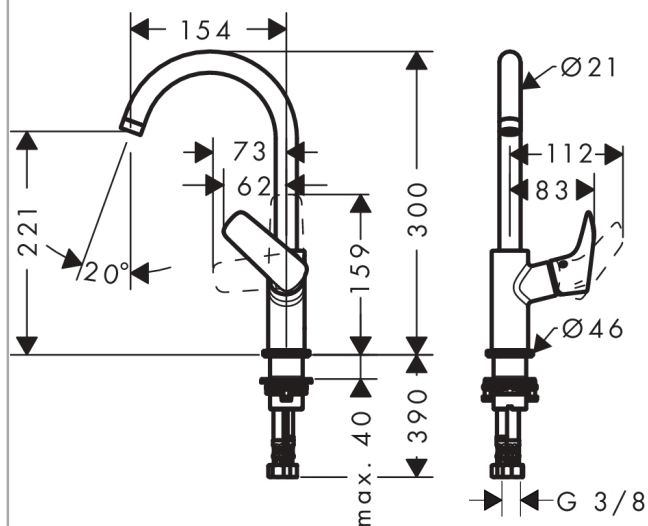

Kótovaný výkres