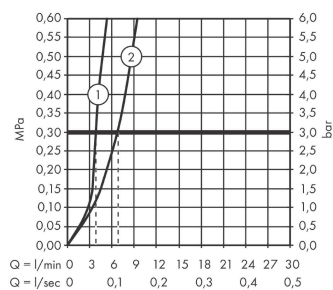

Průtokový diagram

- ① With flow limiter
- ② Bez zařízení omezovač průtoku