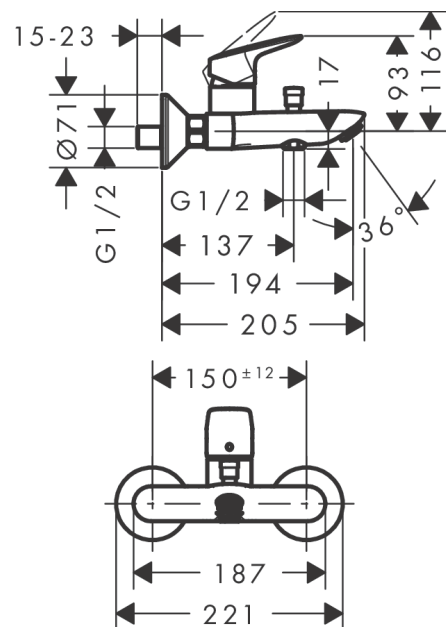

Logis

Páková vanová baterie na stěnu

Povrchové úpravy: **chrom** Číslo položky: **71400000**

Popis

Vlastnosti

- výtok 194 mm
- druh proudu baterie: normální proud
- průtok vanovým výtokem (při 0,3 MPa): 20 l/min
- průtok přívodem k ruční sprše (při 0,3 MPa): 17 l/min
- min. průtokový tlak: 0,1 MPa
- vhodné pro průtokový ohřívač
- součásti dodávky: Páková vanová baterie, rozety, etážky, montážní návod

Technologie

Obrázek výrobku

Kótovaný výkres

Průtokový diagram

- ① Shower outlet with 1B-resistance
- ② Odtok vany