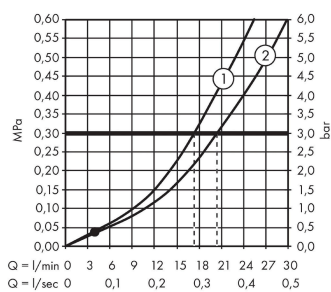

Logis

Páková vanová baterie na stěnu

Povrchové úpravy: **chrom** Číslo položky: **71400000**

Popis

Vlastnosti

- výtok 194 mm
- druh proudu baterie: normální proud
- průtok vanovým výtokem (při 0,3 MPa): 20 l/min
- průtok přívodem k ruční sprše (při 0,3 MPa): 17 l/min
- min. průtokový tlak: 0,1 MPa
- vhodné pro průtokový ohřívač
- součásti dodávky: Páková vanová baterie, rozety, etážky, montážní návod

Technologie

Obrázek výrobku

Kótovaný výkres

Průtokový diagram

- ① Shower outlet with 1B-resistance
- ② Odtok vany