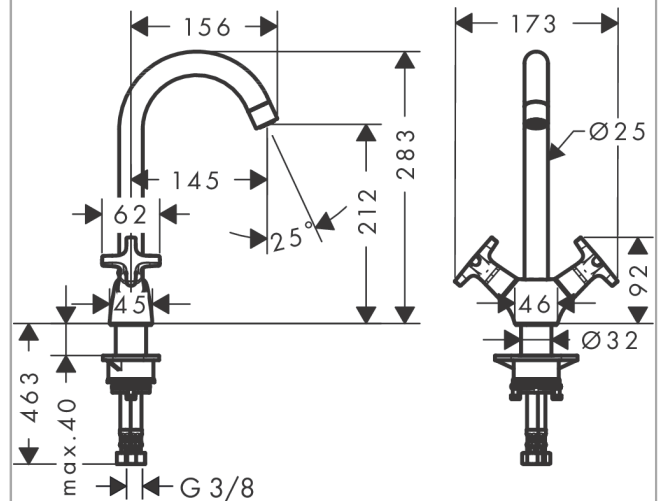

Logis M32

kuchyňská baterie se dvěma kohouty 220, 1jet

Povrchové úpravy: **chrom** Číslo položky: **71285000**

Popis

Vlastnosti

- ComfortZone 220
- rozsah otáčení nastavitelný do 3 rozmezí 110°, 150° nebo 360°
- normální proud
- maximální průtok při 0,3 MPa: 12 l/min
- vhodné pro průtokový ohřívač
- součásti dodávky: Kuchyňská baterie se dvěma kohouty, přívodní hadice, upevnění dřívku, montážní návod

Technologie

Obrázek výrobku

Kótovaný výkres

Průtokový diagram