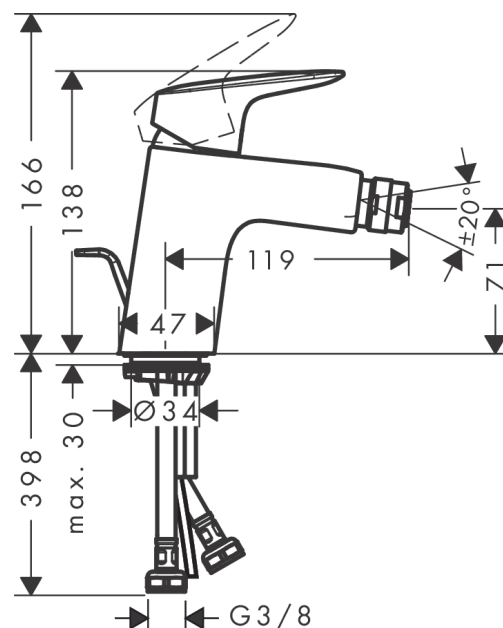

Logis

Páková bidetová baterie 70 s odtokovou soupravou s táhlem

Povrchové úpravy: **chrom** Číslo položky: **71204000**

Popis

Vlastnosti

- obsahuje: páková bidetová baterie, odtoková souprava
- výtok 119 mm
- perlátor s kulovým kloubem
- druh proudu: normální proud
- vhodné pro průtokový ohřívač
- materiál odtokové soupravy: syntetika
- způsob připojení: převlečné matky G 3/8
- součásti dodávky: páková bidetová baterie, přívodní hadice, upevnění dřívku, montážní návod

Technologie

Obrázek výrobku

Kótovaný výkres

Průtokový diagram

- ① With flow limiter
 ② Bez zařízení omezovač průtoku