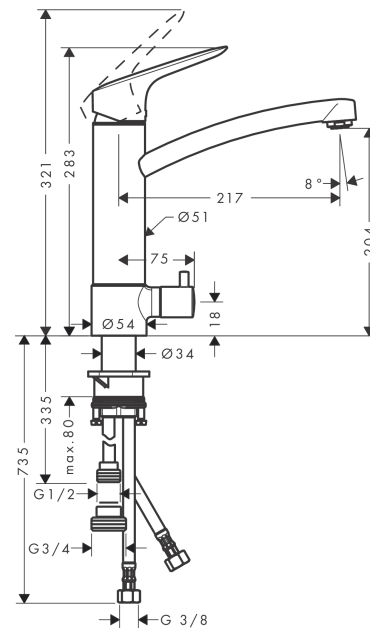

Logis M31

kuchyňská páková baterie 220, uzavírací ventil pro spotřebič, 1jet

Povrchové úpravy: chrom Číslo položky: 71834000

Popis

Vlastnosti

- ComfortZone 220
- rozsah otáčení 120°
- normální proud
- maximální průtok při 0,3 MPa: 12 l/min
- vhodné pro průtokový ohřívač
- součásti dodávky: páková kuchyňská baterie, přírodní hadice, upevnění dříku, montážní návod

Technologie

Obrázek výrobku

Kótovaný výkres

Průtokový diagram

- ① Průtok uzavírací ventil
- ② Průtokové množství baterie