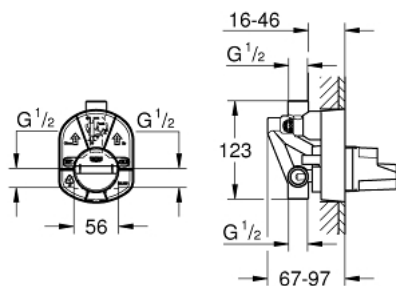

33 963 000 CONCEALED BODY FOR OHM PÁKOVÉPDOMIETKOVÉ UNIVERZÁLNE MONTÁŽNE TELESO, DN 15

POPIS PRODUKTU

- pre vaňu a sprchu
- bez montážnych dielov
- zástavba do steny
- keramická kartuša 46 mm s technológiou

GROHE SilkMove

- variabilne nastaviteľný obmedzovač prietoku
- výstup hore a dole DN 15
- zaslepovacia zátka je súčasťou dodávky
- prepínanie v montážnom sete
- prípojný pravotočivý závit

33 963 000 **CONCEALED BODY FOR OHM PÁKOVÉPODOMIETKOVÉ UNIVERZÁLNE**
MONTÁŽNE TELESO, DN 15

NÁHRADNÉ DIELY

1: Kartuša (Č. obj. 46048000)