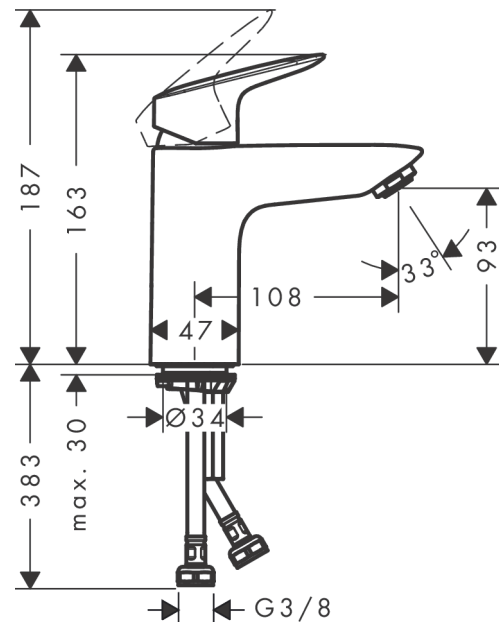

Kótovaný výkres