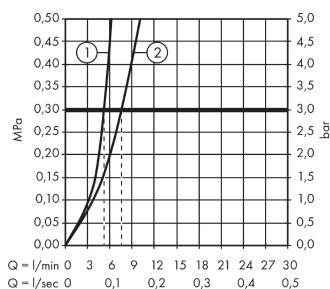

Průtokový diagram

- ① With flow limiter
- ② Bez zařízení omezovač průtoku