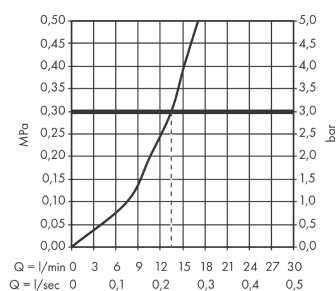

Technologie

Obrázek výrobku

Kótovaný výkres

Průtokový diagram

Logis M31**kuchyňská páková baterie montáž na stěnu, dolní výtok, 1jet**Povrchové úpravy: **chrom** Číslo položky: **71836000****Příklad montáže**