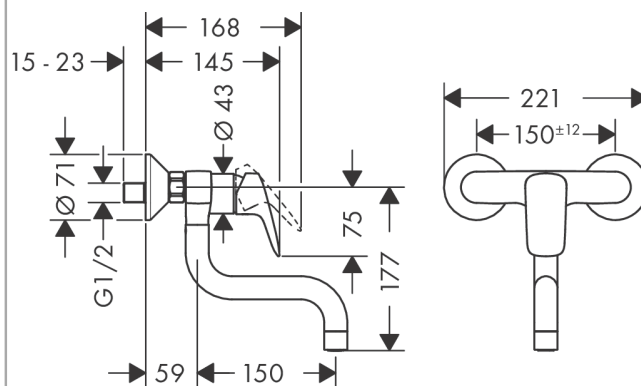

Logis M31

kuchyňská páková baterie montáž na stěnu, dolní výtok, 1jet

Povrchové úpravy: **chrom** Číslo položky: **71836000**

Popis

Vlastnosti

- rozsah otáčení 220°
- normální proud
- maximální průtok při 0,3 MPa: 13 l/min
- vhodné pro průtokový ohřívač
- součásti dodávky: páková kuchyňská baterie, rozety, etážky, montážní návod

Technologie

Obrázek výrobku

Kótovaný výkres

Průtokový diagram

Logis M31**kuchyňská páková baterie montáž na stěnu, dolní výtok, 1jet**Povrchové úpravy: **chrom** Číslo položky: **71836000****Příklad montáže**