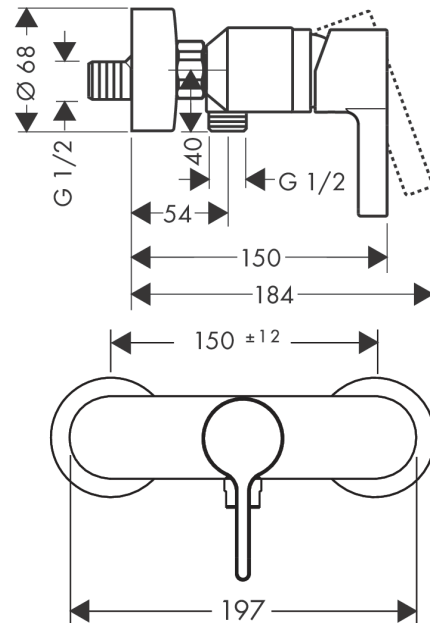

Metris S

Páková sprchová baterie na stěnu

Povrchové úpravy: **chrom** Číslo položky: **31660000**

Popis

Vlastnosti

- počet spotřebičů: 1 spotřebič
- způsob připojení: etážky
- rozteč středů: 150 mm ± 12 mm
- maximální průtok při 0,3 MPa: 31 l/min
- průtok přívodem k ruční sprše (při 0,3 MPa): 12 l/min
- minimální provozní tlak: 0,1 MPa
- maximální provozní tlak: 1,0 MPa
- zpětný ventil
- součásti dodávky: páková sprchová baterie, rozety, etážky, montážní návod

Obrázek výrobku

Kótovaný výkres

Průtokový diagram