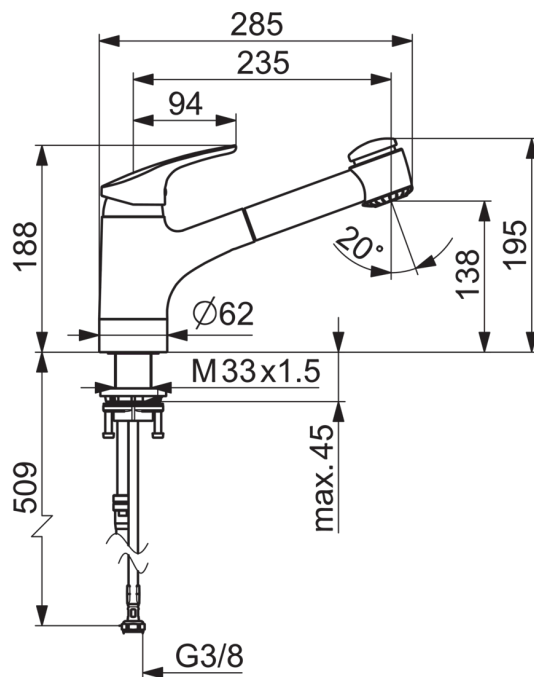

EAN: 4015474276628
static.hansa.com/01382283

- Kuchyňa
- Jednopáková
- Stojanková
- Chróm
- Otočné výtokové rameno, Výsuvné výtokové rameno, Liata konštrukcia
- CASCADE® - aerátor
- Páka so symbolom teplej a studenej vody, Jedna ovládacia páka / rukoväť
- Sprchová hadica (1400 mm)
- Funkcie pre nastavenie maximálnej teploty a prietoku vody, Nastaviteľný obmedzovač teploty vody (súčasť dodávky, možnosť dodatočnej inštalácie)
- ø 48 mm keramická kartuša pre ovládanie teploty a prietoku vody, Spätný ventil (-y)
- Flexibilné pripojovacie hadičky
- Povrchy prichádzajúce do styku s pitnou vodou obsahujú menej ako 0,3% olova, Telo batérie z mosadze DZR, Vodné cesty bez poniklovania
- zabezpečené proti spätnému toku pri použití v domácnosti (podľa DIN EN 1717)
- 2-prúdová

Technické údaje

Vlastnosti prietoku

Prietok Eco pri 3 bar	6.0 l/min
Prietok pri tlaku 3 bar	12.0 l/min

Technické vlastnosti

Veľkosť DN (menovitý rozmer)	DN15
Dodávka teplej vody	max. +80°C
Pracovný tlak	0.5-10 bar
Spojovacia veľkosť	G3/8
Projection	235 mm
Materiál	Mosadz

Predpisy

Norma EN	EN 817, EN 1112, EN 1113
Trieda hlučnosti	I (ISO 3822)

Schválenia a Prehlásenia

ABP	P-IX 29287/IBO
-----	-----------------------

Náhradné diely

SP01382283

Název	Kód
1 Ovládacia rukoväť, L=93 mm	01880083
1.1 Skrutka, M5x8, SW2.5	59904755
1.2 Kĺzné puzdro	59904778
1.3 Záslepka Sivá	59912112
2 Krytka	59912647
3 Očné skrutka, M50x1, SW45	59904775
4 Kartuš, 4.8 eco	59904601
4.1 Hot water limiter	59904759
5.1 Upevňovací set, M33x1.5	59912717
5.2 Tesnenie sada	59912646
5.3 Podložka	59910008
6 Výtokové rameno	59912721
6.1 Prechodka	59912724
7 Výsuvná časť výtokového ramena drezových batérii	59912722
7.1 Spätný ventil	59905714
7.2 Filtre	59913878
7.3 Aerator, M22/M24 B	59905901
9 Pripájacie hadičky, L=1400	59912720
9.2 Tesniaci krúžok, d 21x12x2	59912304
9.3 Retainer	59906600
10 Flexibilná hadička, L=600, G3/8-M10x1	59912719
10.1 Tesnenie, 9.5x14.4x2	59912551
10.2 Spojovacie potrubie, M10x1, M14x1, L=230	59912718