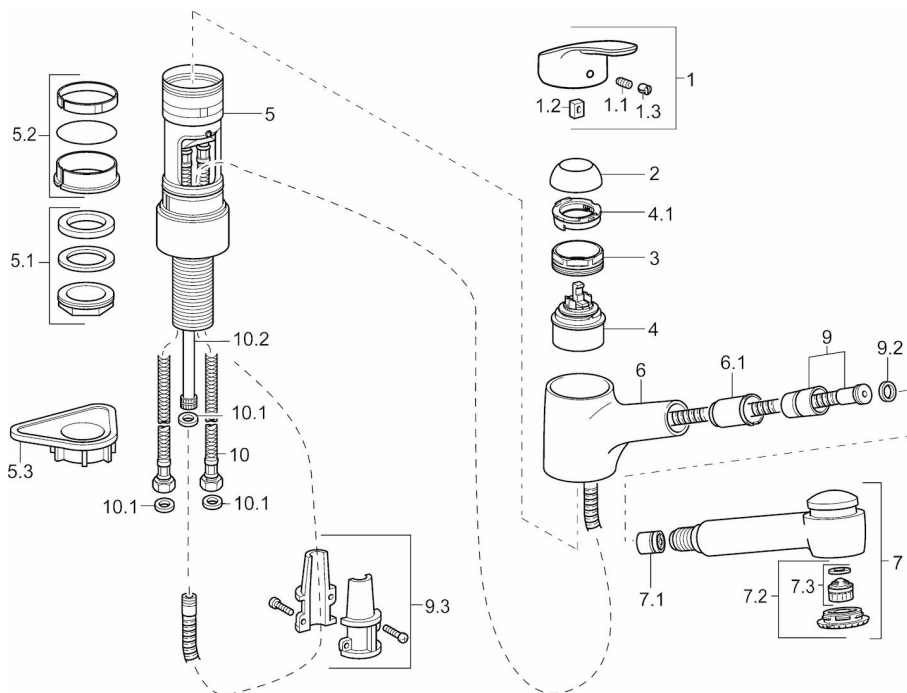

EAN: 4015474276628
static.hansa.com/01382283

- Kuchyňa
- Jednopáková
- Stojanková
- Chróm
- Otočné výtokové rameno, Výsuvné výtokové rameno, Liata konštrukcia
- CASCADE® - aerátor
- Páka so symbolom teplej a studenej vody, Jedna ovládacia páka / rukoväť
- Sprchová hadica (1400 mm)
- Funkcie pre nastavenie maximálnej teploty a prietoku vody, Nastaviteľný obmedzovač teploty vody (súčasť dodávky, možnosť dodatočnej inštalácie)
- ø 48 mm keramická kartuša pre ovládanie teploty a prietoku vody, Spätný ventil (-y)
- Flexibilné pripojovacie hadičky
- Povrchy prichádzajúce do styku s pitnou vodou obsahujú menej ako 0,3% olova, Telo batérie z mosadze DZR, Vodné cesty bez poniklovania
- zabezpečené proti spätnému toku pri použití v domácnosti (podľa DIN EN 1717)
- 2-prúdová

Technické údaje

Vlastnosti prietoku

Prietok Eco pri 3 bar	6.0 l/min
Prietok pri tlaku 3 bar	12.0 l/min

Technické vlastnosti

Veľkosť DN (menovitý rozmer)	DN15
Dodávka teplej vody	max. +80°C
Pracovný tlak	0.5-10 bar
Spojovacia veľkosť	G3/8
Projection	235 mm
Materiál	Mosadz

Predpisy

Norma EN	EN 817, EN 1112, EN 1113
Trieda hlučnosti	I (ISO 3822)

Schválenia a Prehlásenia

ABP	P-IX 29287/IBO
-----	-----------------------

Náhradné diely

SP01382283

Název	Kód
1 Ovládacia rukoväť, L=93 mm	01880083
1.1 Skrutka, M5x8, SW2.5	59904755
1.2 Kĺzné puzdro	59904778
1.3 Záslepka Sivá	59912112
2 Krytka	59912647
3 Očné skrutka, M50x1, SW45	59904775
4 Kartuš, 4.8 eco	59904601
4.1 Hot water limiter	59904759
5.1 Upevňovací set, M33x1.5	59912717
5.2 Tesnenie sada	59912646
5.3 Podložka	59910008
6 Výtokové rameno	59912721
6.1 Prechodka	59912724
7 Výsuvná časť výtokového ramena drezových batérii	59912722
7.1 Spätný ventil	59905714
7.2 Filtre	59913878
7.3 Aerator, M22/M24 B	59905901
9 Pripájacie hadičky, L=1400	59912720
9.2 Tesniaci krúžok, d 21x12x2	59912304
9.3 Retainer	59906600
10 Flexibilná hadička, L=600, G3/8-M10x1	59912719
10.1 Tesnenie, 9.5x14.4x2	59912551
10.2 Spojovacie potrubie, M10x1, M14x1, L=230	59912718