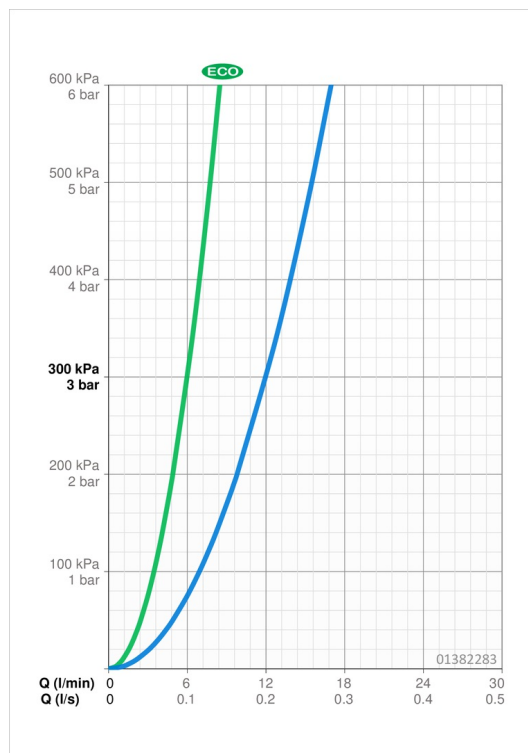

Schválenia a Prehlásenia

ABP	P-IX 29287/IBO