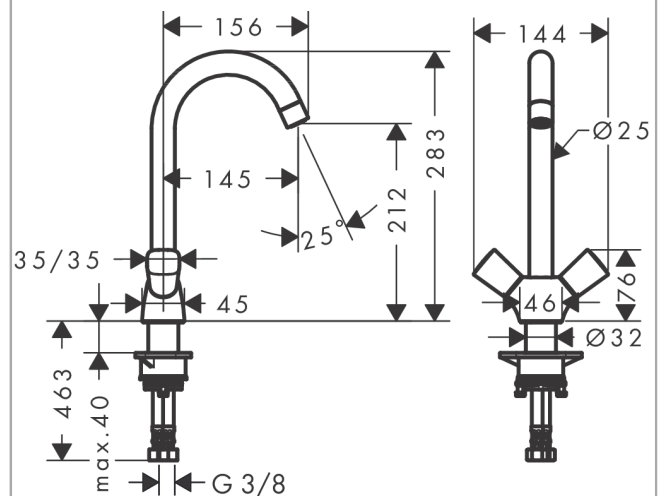

Kótovaný výkres