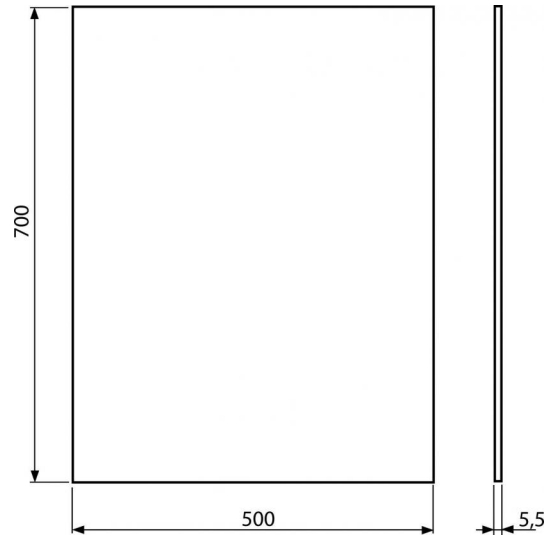

M950

Izolačná dosky pre závesný pisoár

**Použitie**

Pre vyrovnanie nerovností medzi zariadenovacím predmetom a obkladom
Pre závesný pisoár

Vlastnosti

- Bez pamätového efektu
- Jednoducho zarezateľná do tvaru zariadenovacieho predmetu
- Materiál: XPLE
- Prerušenie prenosu vibrácií medzi stenou a zariadenovacím predmetom

Rozsah dodávky

- Izolačná doska

Objednací kód, Logistické informácie

Kód	EAN	Hmotnosť (kus balenie paleta)	Rozmer (kus balenie)	Množstvo (balenie paleta)
M950	8595580503147	0,1354 8,1240 52,4960 kg	700x500x5,5 640x610x530 mm	60 240 ks