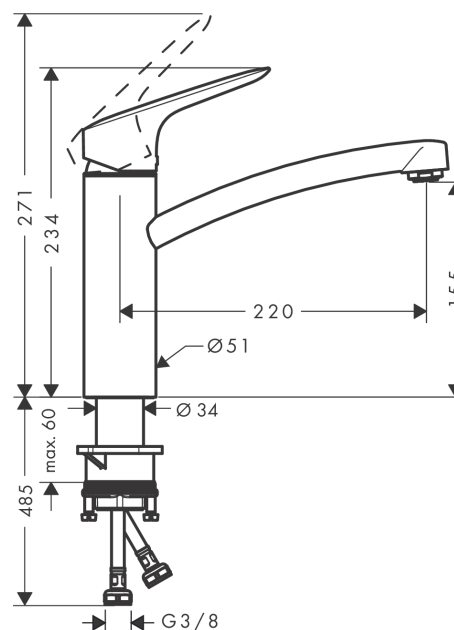

Logis M31

kuchyňská páková baterie 160, 1jet

Povrchové úpravy: chrom Číslo položky: 71832000

Popis

Vlastnosti

- ComfortZone 160
- rozsah otáčení 360°
- normální proud
- maximální průtok při 0,3 MPa: 12 l/min
- vhodné pro průtokový ohřívač
- součástí dodávky: páková kuchyňská baterie, přírodní hadice, upevnění dřívku, montážní návod

Technologie

Obrázek výrobku

Kótovaný výkres

Průtokový diagram