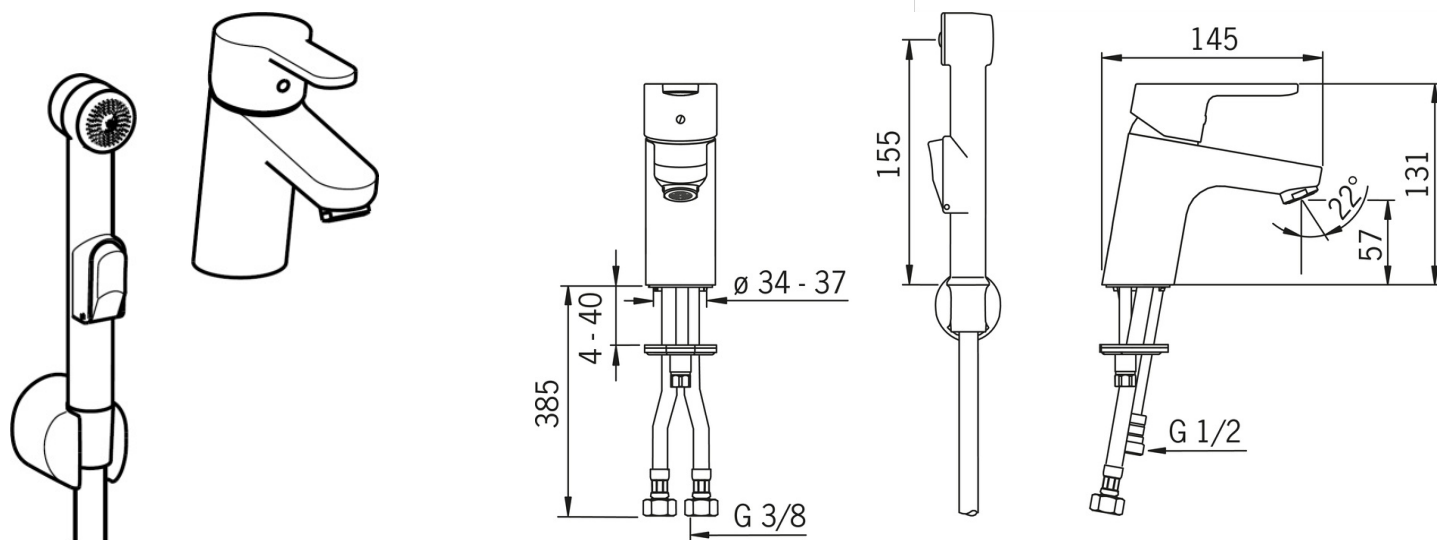

EAN: 4015474269064
static.hansa.com/49462203

- Umývadlo
- Jednopaková, Bidetta
- Stojanková
- Chróm
- Pevné výtokové rameno
- CASCADE® - aerátor
- Páka so symbolom teplej a studenej vody, Jedna ovládací páka / rukoväť
- Sprchová hadica (1600 mm), Držiak sprchy
- Bidetta – ručná sprcha
- Funkcie pre nastavenie maximálnej teploty a prietoku vody, Nastaviteľný obmedzovač teploty vody (súčasť dodávky, možnosť dodatočnej inštalácie)
- $\varnothing$ 35 mm keramická kartuša pre ovládanie teploty a prietoku vody
- Flexibilné pripojovacie hadičky
- Telo batérie z mosadze DZR, Montážny systém Rapid
- Bez odtokovej garnitúry
- zabezpečené proti spätnému toku pri použití v domácnosti (podľa DIN EN 1717)

Technické údaje

Vlastnosti prietoku

Prietok pri tlaku 3 bar	9.0 l/min
Prietok pri tlaku 3 bar (s ovládačom prietoku)	6.0 l/min
Pokles tlaku pri prietoku (0,1 l/s)	2 bar

Technické vlastnosti

Veľkosť DN (menovitý rozmer)	DN15
Dodávka teplej vody	max. +80°C
Pracovný tlak	1-10 bar
Spojovacia veľkosť	G3/8
Projection	107 mm
Materiál	Mosadz

Predpisy

Norma EN	EN 817, EN 1113
Trieda hlučnosti	I (ISO 3822)