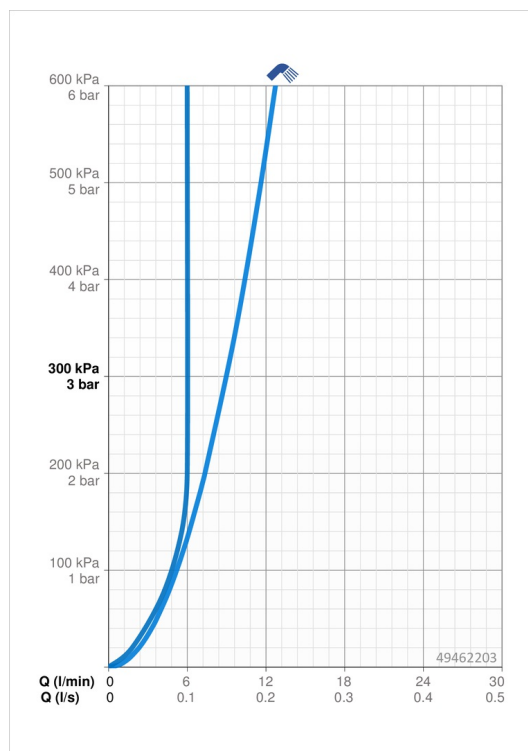

EAN: 4015474269064
static.hansa.com/49462203

- Umývadlo
- Jednopaková, Bidetta
- Stojanková
- Chróm
- Pevné výtokové rameno
- CASCADE® - aerátor
- Páka so symbolom teplej a studenej vody, Jedna ovládací páka / rukoväť
- Sprchová hadica (1600 mm), Držiak sprchy
- Bidetta – ručná sprcha
- Funkcie pre nastavenie maximálnej teploty a prietoku vody, Nastaviteľný obmedzovač teploty vody (súčasť dodávky, možnosť dodatočnej inštalácie)
- $\varnothing$ 35 mm keramická kartuša pre ovládanie teploty a prietoku vody
- Flexibilné pripojovacie hadičky
- Telo batérie z mosadze DZR, Montážny systém Rapid
- Bez odtokovej garnitúry
- zabezpečené proti spätnému toku pri použití v domácnosti (podľa DIN EN 1717)

Technické údaje

Vlastnosti prietoku

Prietok pri tlaku 3 bar	9.0 l/min
Prietok pri tlaku 3 bar (s ovládačom prietoku)	6.0 l/min
Pokles tlaku pri prietoku (0,1 l/s)	2 bar

Technické vlastnosti

Veľkosť DN (menovitý rozmer)	DN15
Dodávka teplej vody	max. +80°C
Pracovný tlak	1-10 bar
Spojovacia veľkosť	G3/8
Projection	107 mm
Materiál	Mosadz

Predpisy

Norma EN	EN 817, EN 1113
Trieda hlučnosti	I (ISO 3822)