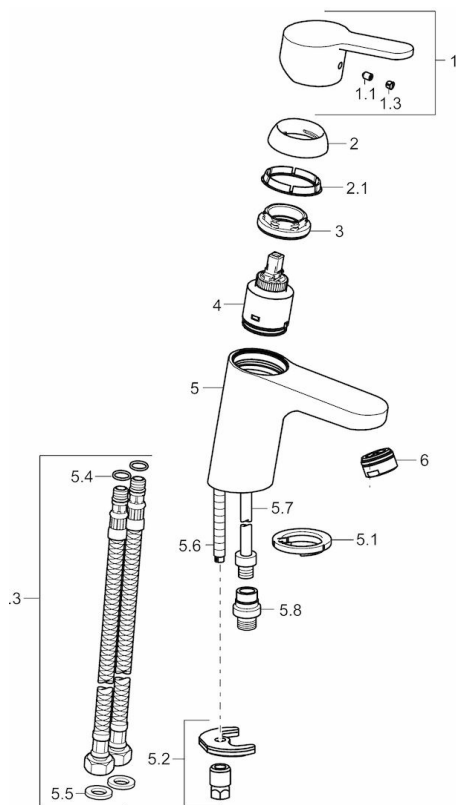

EAN: 4015474269064  
[static.hansa.com/49462203](http://static.hansa.com/49462203)

- Umývadlo
- Jednopaková, Bidetta
- Stojanková
- Chróm
- Pevné výtokové rameno
- CASCADE® - aerátor
- Páka so symbolom teplej a studenej vody, Jedna ovládací páka / rukoväť
- Sprchová hadica (1600 mm), Držiak sprchy
- Bidetta – ručná sprcha
- Funkcie pre nastavenie maximálnej teploty a prietoku vody, Nastaviteľný obmedzovač teploty vody (súčasť dodávky, možnosť dodatočnej inštalácie)
- $\varnothing$  35 mm keramická kartuša pre ovládanie teploty a prietoku vody
- Flexibilné pripojovacie hadičky
- Telo batérie z mosadze DZR, Montážny systém Rapid
- Bez odtokovej garnitúry
- zabezpečené proti spätnému toku pri použití v domácnosti (podľa DIN EN 1717)

### Technické vlastnosti

Veľkosť DN (menovitý rozmer)	<b>DN15</b>
Dodávka teplej vody	<b>max. +80°C</b>
Pracovný tlak	<b>1-10 bar</b>
Spojovacia veľkosť	<b>G3/8</b>
Projection	<b>107 mm</b>
Materiál	<b>Mosadz</b>

### SP49462203

	Názov	Kód
1	Ovládacia rukoväť	59913827
1.1	Skrutka, M5x8, SW2.5	59904755
1.3	Záslepka Sívá	59912112
2	Krytka, 33x3 mm	59912504
2.1	Tesnenie, 45x35.5x5.4	59913651
3	Prítlačná matica, M40x1, SW30	59913210
4	Kartuš, 3.5 Ukončené	59913965
4	Kartuš, 3.5 Classic	59913075
5.1	Gumové tesnenie	59914591
5.2	Upevňovací set	59912113
5.3	Flexibilná hadička, L=430, G3/8-M8x1	59913964
5.4	O-kružok, 6x1.4	59913266
5.5	Tesnenie, 9.5x14.4x2	59912551
5.6	Upevňovacia skrutka, M8x1, L=140	59912474
5.7	Spojovacie potrubie, M8x1-M14x1, L=214	59914035
5.8	Pristúpenie, G1/2xM14x1	59914180
6	Aerator, M24x1, 6 l/min	59913727
7	Ručná sprcha	59914177
7.1	Držiak sprchy	59911864
7.1	Držiak sprchy, (2015-)	59914178
7.2	Sprchová hadica, L=1600, G1/2xG1/2	59914179
N.I.	Kľúč, SW30/34	59912108