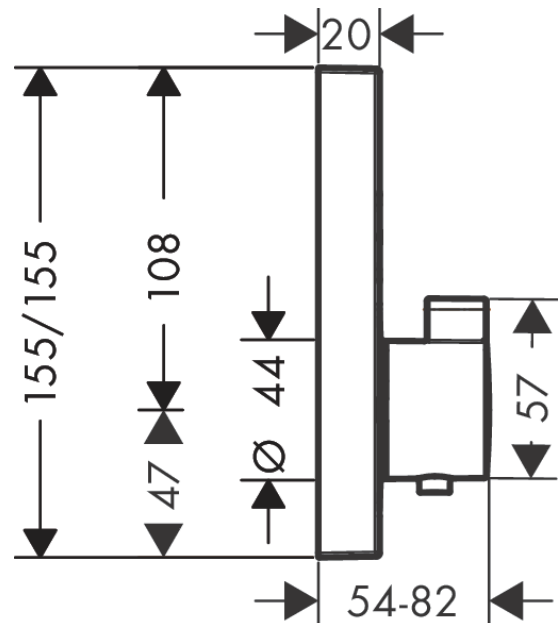

Kótovaný výkres