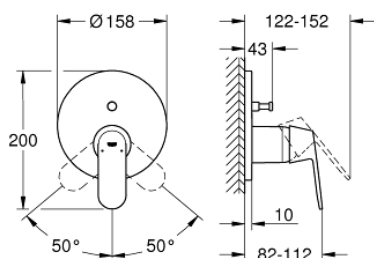

### POPIS PRODUKTU

- montážny set (vrchný diel) pre
- GROHE Rapido SmartBox 35 600/35 604
- keramická kartuša 46 mm s technológiou

### GROHE SilkMove

- chrómový povrch s **GROHE StarLight**
- kování GROHE FastFixation s krytým těsněním a upevňovacími prvky
- kovový panel s možností dodatečného upevnění polohy až o 6°
- kovová páka
- automatický 2směrný přepínač
- průtok: výstup B = 27 l/min, výstup C = 27 l/min
- bez zástavbového tělesa