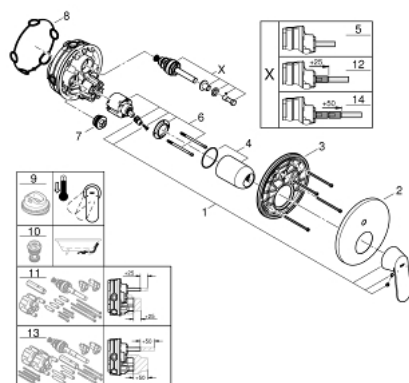

24 045 000 EUROSMART COSMOPOLITAN PÁKOVÁ BATERIE S 2SMĚRNÝM PŘEPÍNAČEM

NÁHRADNÉ DIELY

1. 1: Kompletná páka (Č. obj. 46682000)
   - 2: Rozeta (Č. obj. 48429000)
   - 3: Montážna doska (Č. obj. 48440000)
   - 4: Kryt (Č. obj. 02693000)
   - 5: Prepínanie (Č. obj. 48442000)
   - 6: Kartuša (Č. obj. 46048000)
   - 7: Spättná klapka (Č. obj. 49085000)
   - 8: Tesnenie (Č. obj. 48360000)
   - 9: Obmedzovač teploty (Č. obj. 46308000)*
   - 10: Kombinace proti zpětnému toku (DIN-EN1717) (Č. obj. 14055000)*
   - 11: GROHE Rapido SmartBox predĺženie (Č. obj. 14056000)*
   - 12: Prepínanie (Č. obj. 48444000)*
   - 13: GROHE Rapido SmartBox predĺženie (Č. obj. 14057000)*
   - 14: Prepínanie (Č. obj. 48445000)*
2. Voliteľné príslušenstvo