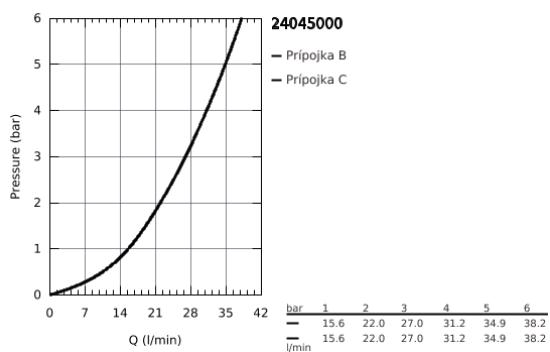

GROHE SilkMove

- chrómový povrch s **GROHE StarLight**
- kování GROHE FastFixation s krytým těsněním a upevňovacími prvky
- kovový panel s možností dodatečného upevnění polohy až o 6°
- kovová páka
- automatický 2směrný přepínač
- průtok: výstup B = 27 l/min, výstup C = 27 l/min
- bez zástavbového tělesa