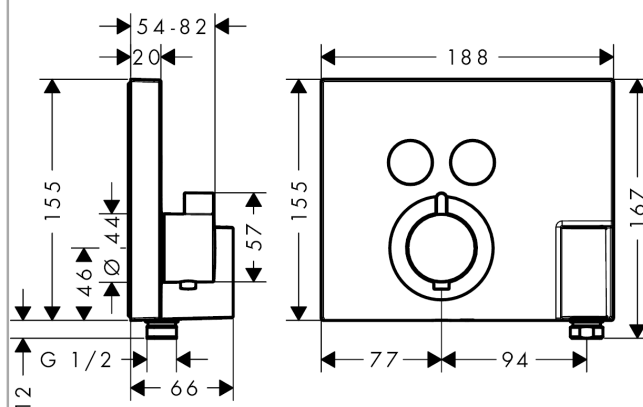

ShowerSelect**termostat pod omítku pro 2 spotřebiče s přípojkou hadice a sprchovým držákem**Povrchové úpravy: **chrom** Číslo položky: **15765000****Popis****Vlastnosti**

- obsahuje: Termostat, sprchový držák
- 2 spotřebiče
- pohodlné zapnutí a vypnutí 2 spotřebičů tlačítkem Select
- současné použití více spotřebičů
- průtok přívodem k ruční sprše (při 0,3 MPa): 14 l/min
- průtok horním výstupem: 29 l/min
- bezpečnostní pojistka při 40°C
- matky hadice: pro sprchové hadice s kónickou matkou na obou koncích
- způsob připojení: základní těleso
- Tlačítko: termostat je dodáván s tlačítky ruční sprcha a proud Rain large
- součásti dodávky: Termostat, instalační blok, upevňovací materiál, montážní návod
- není součástí: základní těleso

Technologie**Obrázek výrobku****Kótovaný výkres**

ShowerSelect

termostat pod omítku pro 2 spotřebiče s přípojkou hadice a sprchovým držákem

Povrchové úpravy: **chrom** Číslo položky: **15765000**

Průtokový diagram