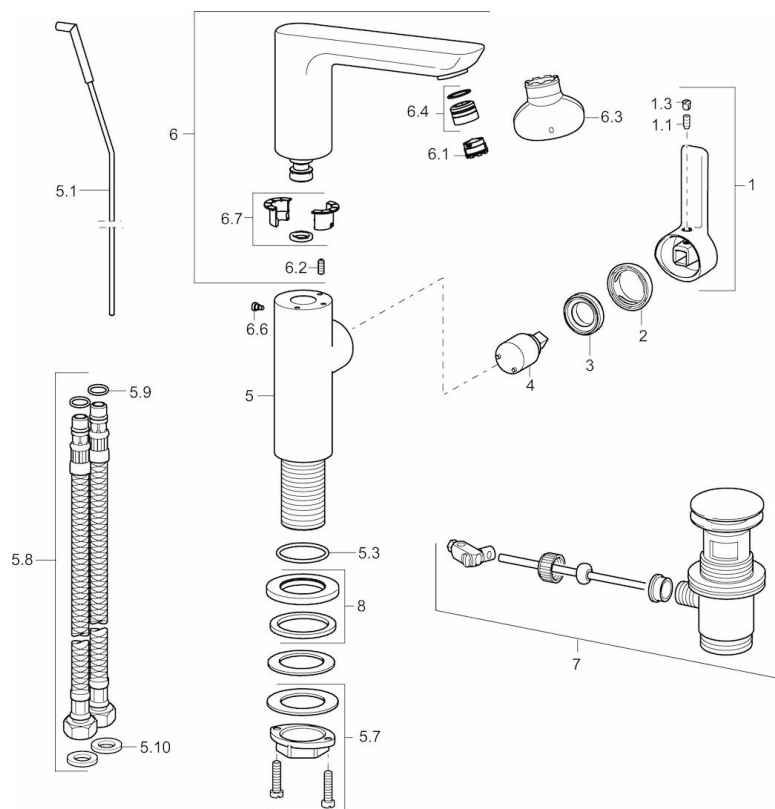

EAN: 4015474261730
static.hansa.com/55302203

- Umývadlo
- Jednopáková s bočným ovládaním
- Stojanková
- Chróm
- Otočné výtokové rameno
- PCA® - aerátor s konštantným prietokom vody aj pri kolísaní tlaku, CACHE® - zapustený aerátor umiestnený priamo vo výtokovom ramene
- Páka so symbolom teplej a studenej vody, Jedna ovládacia páka / rukoväť
- Odtoková garnitúra s tiahlom
- Ø 25 mm keramická kartuša pre ovládanie teploty a prietoku vody
- Flexibilné pripojovacie hadičky
- Telo batérie z mosadze DZR

Technické údaje

Vlastnosti prietoku

Prietok pri tlaku 3 bar (s ovládačom prietoku) **6.0 l/min**

Technické vlastnosti

Velkosť DN (menovitý rozmer) **DN15**
 Dodávka teplej vody **max. +80°C**
 Pracovný tlak **0.5-10 bar**
 Spojovacia veľkosť **G3/8**
 Projection **116 mm**
 Materiál **Mosadz**

Predpisy

Norma EN **EN 817**
 Trieda hlučnosti **I (ISO 3822)**

Schválenia a Prehlásenia

ABP **P-IX 29922/10**

Náhradné diely

SP55302203

Název	Kód
1 Ovládací rukoväť, 2,5	59914001
1.1 Skrutka, M5x8, SW2.5	59904755
1.3 Vymedzovacia vložka	59913762
2 Krytka	59913957
3 Pritlačná matica, M32x1, SW24	59913958
4 Kartuš, 2,5	59913914
5.1 Ovládacie ťahlo	59913959
5.3 O-kružok, 35x2.5	59905020
5.7 Upevňovací set	59913371
5.8 Flexibilná hadička, L=430, G3/8-M8x1	59913964
5.9 O-kružok, 6x1.4	59913266
5.10 Tesnenie, 9.5x14.4x2	59912551
6 Výtokové rameno	59914023
6.1 Aerátor, M18.5x1, TJ	59913366
6.2 Upevňovacia skrutka, M4x8	59913989
6.3 Kľúč k perlátoru, M18.5	59913367
6.4 Fitting ring for aerator	59913654
6.6 Skrutka, M4x7	59902075
6.7 Tesnenie sada	59911884
7 Vypúšťací ventil umývadla	59911441
8 Kryt príruby, d 55 mm	59913963