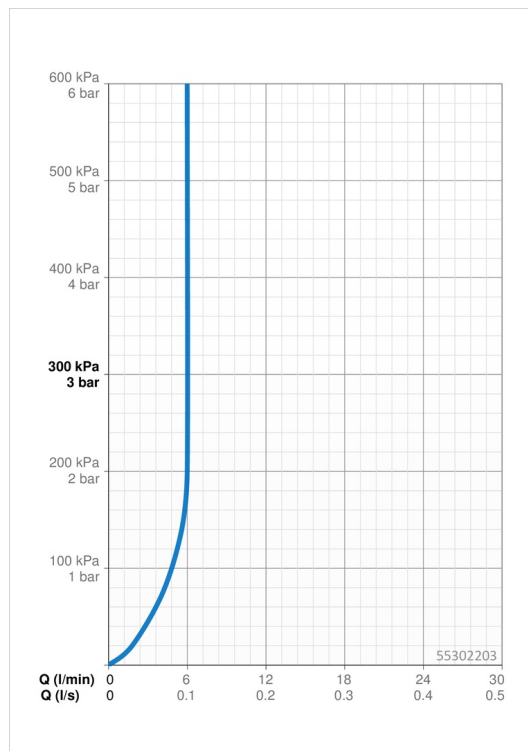

EAN: 4015474261730
static.hansa.com/55302203

- Umývadlo
- Jednopáková s bočným ovládaním
- Stojanková
- Chróm
- Otočné výtokové rameno
- PCA® - aerátor s konštantným prietokom vody aj pri kolísaní tlaku, CACHE® - zapustený aerátor umiestnený priamo vo výtokovom ramene
- Páka so symbolom teplej a studenej vody, Jedna ovládacia páka / rukoväť
- Odtoková garnitúra s tiahlom
- Ø 25 mm keramická kartuša pre ovládanie teploty a prietoku vody
- Flexibilné pripojovacie hadičky
- Telo batérie z mosadze DZR

Technické údaje

Vlastnosti prietoku

Prietok pri tlaku 3 bar (s ovládačom prietoku) **6.0 l/min**

Technické vlastnosti

Velkosť DN (menovitý rozmer) **DN15**
Dodávka teplej vody **max. +80°C**
Pracovný tlak **0.5-10 bar**
Spojovacia veľkosť **G3/8**
Projection **116 mm**
Materiál **Mosadz**

Predpisy

Norma EN **EN 817**
Trieda hlučnosti **I (ISO 3822)**

Schválenia a Prehlásenia

ABP **P-IX 29922/10**