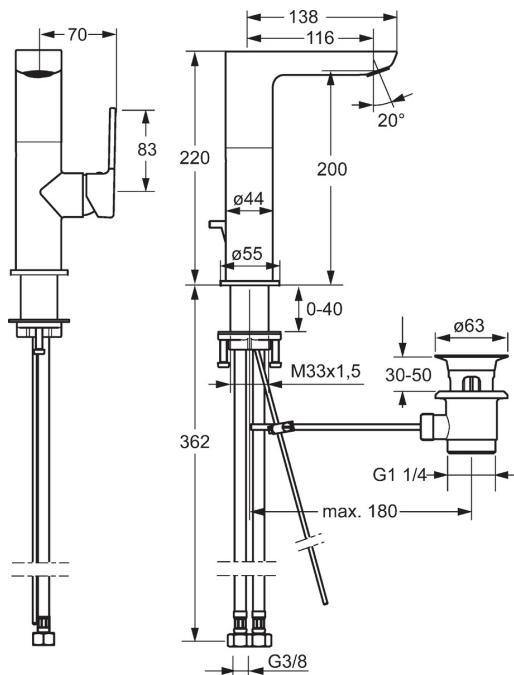

EAN: 4015474261730
static.hansa.com/55302203

- Umývadlo
- Jednopáková s bočným ovládaním
- Stojanková
- Chróm
- Otočné výtokové rameno
- PCA® - aerátor s konštantným prietokom vody aj pri kolísaní tlaku, CACHE® - zapustený aerátor umiestnený priamo vo výtokovom ramene
- Páka so symbolom teplej a studenej vody, Jedna ovládacia páka / rukoväť
- Odtoková garnitúra s tiahlom
- Ø 25 mm keramická kartuša pre ovládanie teploty a prietoku vody
- Flexibilné pripojovacie hadičky
- Telo batérie z mosadze DZR

Technické údaje

Vlastnosti prietoku

Prietok pri tlaku 3 bar (s ovládačom prietoku) **6.0 l/min**

Technické vlastnosti

Velkosť DN (menovitý rozmer) **DN15**
 Dodávka teplej vody **max. +80°C**
 Pracovný tlak **0.5-10 bar**
 Spojovacia veľkosť **G3/8**
 Projection **116 mm**
 Materiál **Mosadz**

Predpisy

Norma EN **EN 817**
 Trieda hlučnosti **I (ISO 3822)**

Schválenia a Prehlásenia

ABP **P-IX 29922/10**

Náhradné diely

SP55302203

Název	Kód
1 Ovládací rukoväť, 2,5	59914001
1.1 Skrutka, M5x8, SW2.5	59904755
1.3 Vymedzovacia vložka	59913762
2 Krytka	59913957
3 Pritlačná matica, M32x1, SW24	59913958
4 Kartuš, 2,5	59913914
5.1 Ovládacie ťahlo	59913959
5.3 O-kružok, 35x2.5	59905020
5.7 Upevňovací set	59913371
5.8 Flexibilná hadička, L=430, G3/8-M8x1	59913964
5.9 O-kružok, 6x1.4	59913266
5.10 Tesnenie, 9.5x14.4x2	59912551
6 Výtokové rameno	59914023
6.1 Aerátor, M18.5x1, TJ	59913366
6.2 Upevňovacia skrutka, M4x8	59913989
6.3 Kľúč k perlátoru, M18.5	59913367
6.4 Fitting ring for aerator	59913654
6.6 Skrutka, M4x7	59902075
6.7 Tesnenie sada	59911884
7 Vypúšťací ventil umývadla	59911441
8 Kryt príruby, d 55 mm	59913963