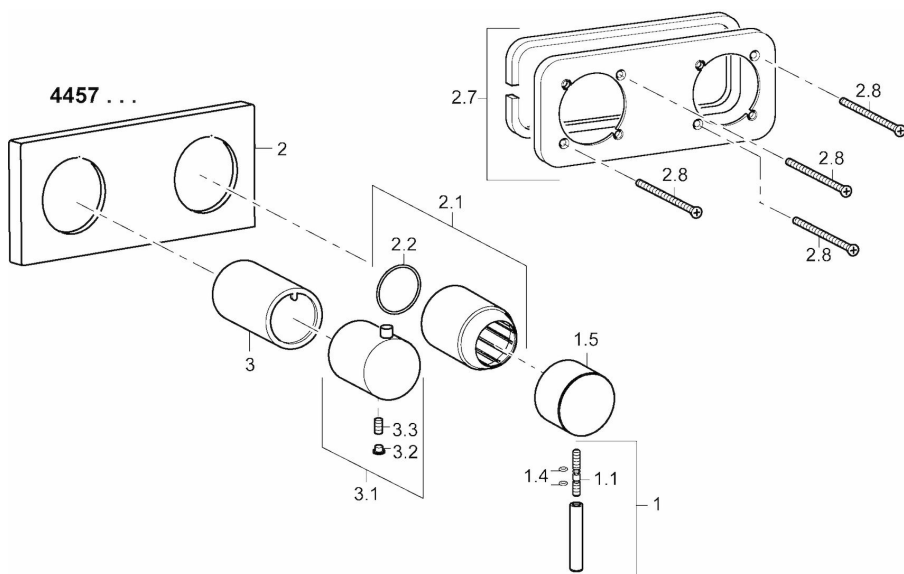

EAN: 4015474232303
static.hansa.com/44579503

- Sprcha a vaňa
- Jednopáková, Sada pre konečnú montáž
- Podomietková inštalácia
- Chróm
- Pin - tyčinková páka, Jedna ovládacia páka / rukoväť, Páka so symbolom teplej a studenej vody
- Rosetteplateframe, Squarewallrosette, Sleeve, BLUECLICK
- S dvojcestným prepínačom

Technické údaje

Technické vlastnosti

Dodávka teplej vody **max. +80°C**
 Pracovný tlak **0.5-10 bar**

Predpisy

Norma EN **EN 817**

Náhradné diely

SP44579503

Název	Kód
1 Ovládacia rukoväť, 45 mm, (2011-)	59913272
1.1 Skrutka, M5x28, SW2,5	59913273
1.4 O-krúžok, d 3x1,5	59913100
1.5 Klobúk, krytka, (2011-)	59913271
2 Krycí diel, 175x75	59913734
2.1 Ružiče	59912511
2.2 O-krúžok, 41x3	59913215
2.7 Cover plate holder	59913697
2.8 Skrutka, M4x55	59913698
3 Klzné puzdro	59913702
3.1 Rukoväť	59913724
3.2 Vymedzovacia vložka	59911840
N.I. Nadstavňý segment, 20 mm	59913591