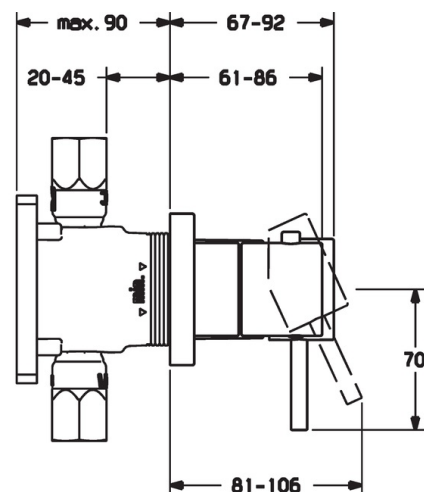

EAN: 4015474232303
static.hansa.com/44579503

- Sprcha a vaňa
- Jednopáková, Sada pre konečnú montáž
- Podomietková inštalácia
- Chróm
- Pin - tyčinková páka, Jedna ovládacia páka / rukoväť, Páka so symbolom teplej a studenej vody
- Rosetteplateframe, Squarewallrosette, Sleeve, BLUECLICK
- S dvojcestným prepínačom

Technické údaje

Technické vlastnosti

Dodávka teplej vody **max. +80°C**
 Pracovný tlak **0.5-10 bar**

Predpisy

Norma EN **EN 817**

Náhradné diely

SP44579503

Název	Kód
1 Ovládacia rukoväť, 45 mm, (2011-)	59913272
1.1 Skrutka, M5x28, SW2,5	59913273
1.4 O-krúžok, d 3x1,5	59913100
1.5 Klobúk, krytka, (2011-)	59913271
2 Krycí diel, 175x75	59913734
2.1 Ružiče	59912511
2.2 O-krúžok, 41x3	59913215
2.7 Cover plate holder	59913697
2.8 Skrutka, M4x55	59913698
3 Klzné puzdro	59913702
3.1 Rukoväť	59913724
3.2 Vymedzovacia vložka	59911840
N.I. Nadstavňý segment, 20 mm	59913591