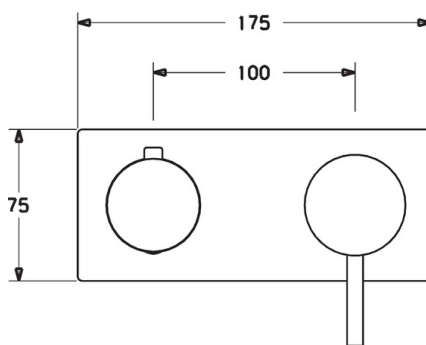

EAN: 4015474232303
static.hansa.com/44579503

- Sprcha a vaňa
- Jednopáková, Sada pre konečnú montáž
- Podomietková inštalácia
- Chróm
- Pin - tyčinková páka, Jedna ovládacia páka / rukoväť, Páka so symbolom teplej a studenej vody
- Rosetteplateframe, Squarewallrosette, Sleeve, BLUECLICK
- S dvojcestným prepínačom

Technické údaje

Technické vlastnosti

Dodávka teplej vody **max. +80°C**
 Pracovný tlak **0.5-10 bar**

Predpisy

Norma EN **EN 817**

Náhradné diely

SP44579503

Název	Kód
1 Ovládacia rukoväť, 45 mm, (2011-)	59913272
1.1 Skrutka, M5x28, SW2,5	59913273
1.4 O-krúžok, d 3x1,5	59913100
1.5 Klobúk, krytka, (2011-)	59913271
2 Krycí diel, 175x75	59913734
2.1 Ružiče	59912511
2.2 O-krúžok, 41x3	59913215
2.7 Cover plate holder	59913697
2.8 Skrutka, M4x55	59913698
3 Klzné puzdro	59913702
3.1 Rukoväť	59913724
3.2 Vymedzovacia vložka	59911840
N.I. Nadstavňý segment, 20 mm	59913591